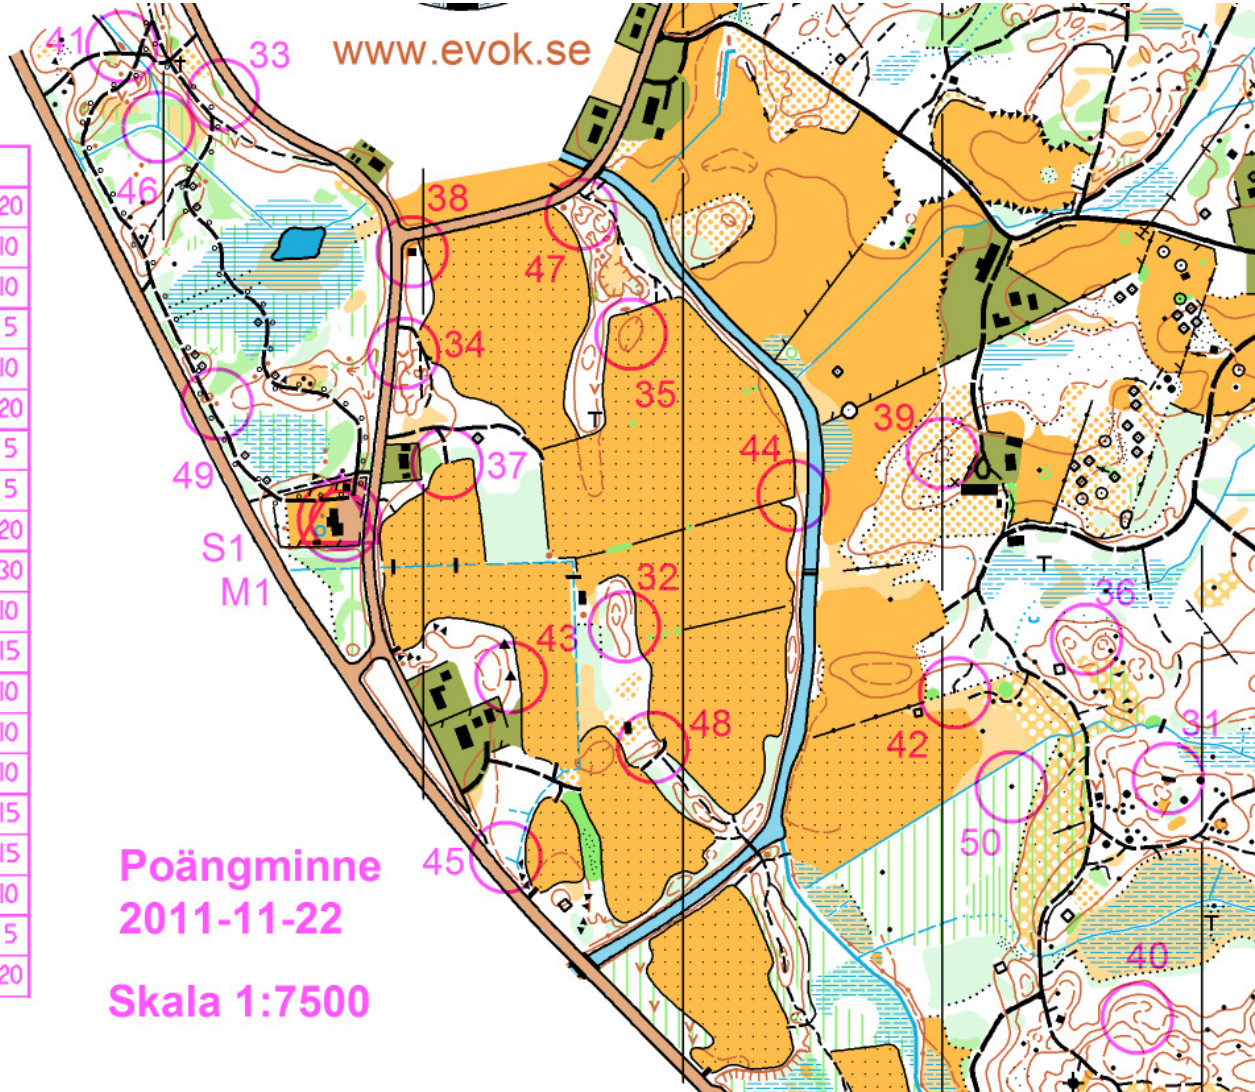

▷	S1	■		♀
	31	▬		↳ 20
	32	∩		○ 10
	33	▨		○ 10
	34	U		↳ 5
	35	∩		○ 10
	36	∩		↳ 20
	37	↗		↳ 5
	38	■		♀ 5
	39	○		↳ 20
	40	↖ ∩		↳ 30
	41	↑ •		○ 10
	42	← ↗		↳ 15
	43	▲		♀ 10
	44	◇		↳ 10
	45	↖ ▨		↳ 10
	46	www y		♀ 15
	47	∩		↳ 15
	48	∩		○ 10
	49	•		♀ 5
	50	▲		♂ 20

Poängminne
2011-11-22

Skala 1:7500