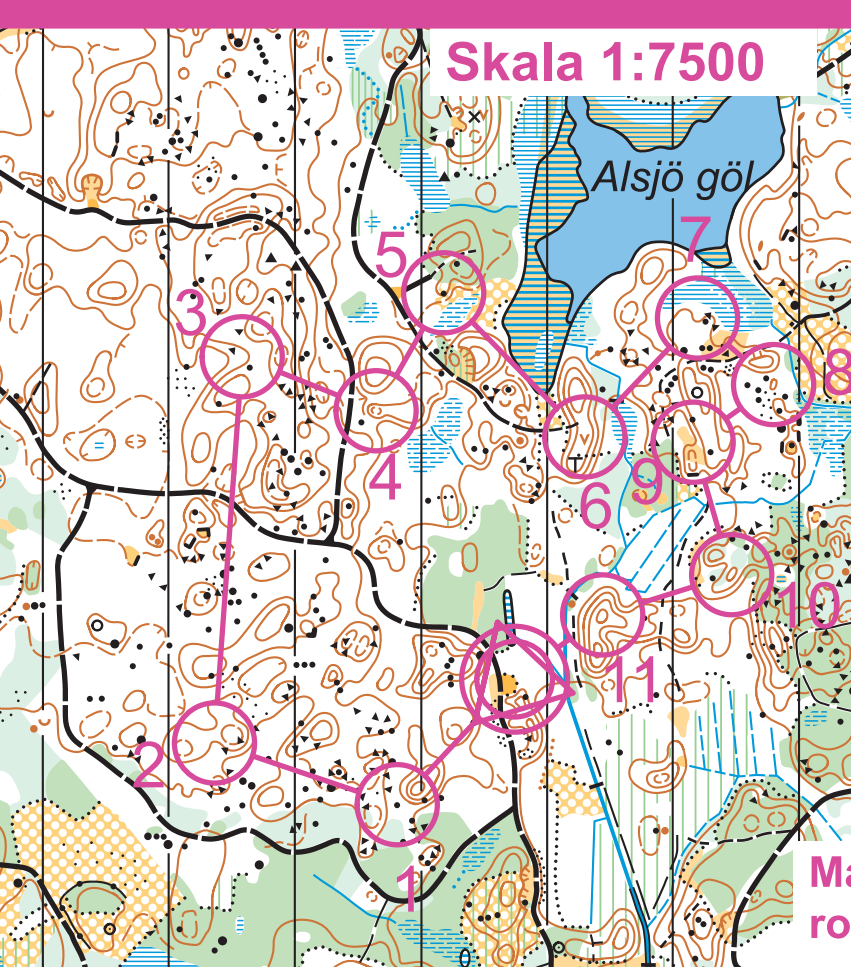

Skala 1:7500

Veckans bana 5/5-10/5 2020

Blå 2 med		2.0 km		
1	50			
2	49			
3	48			
4	47			
5	52			
6	46			
7	45			
8	44			
9	43			
10	42			
11	51			
	110 m			

Maila deltagande till:
ronny@hjalmarssons.nu