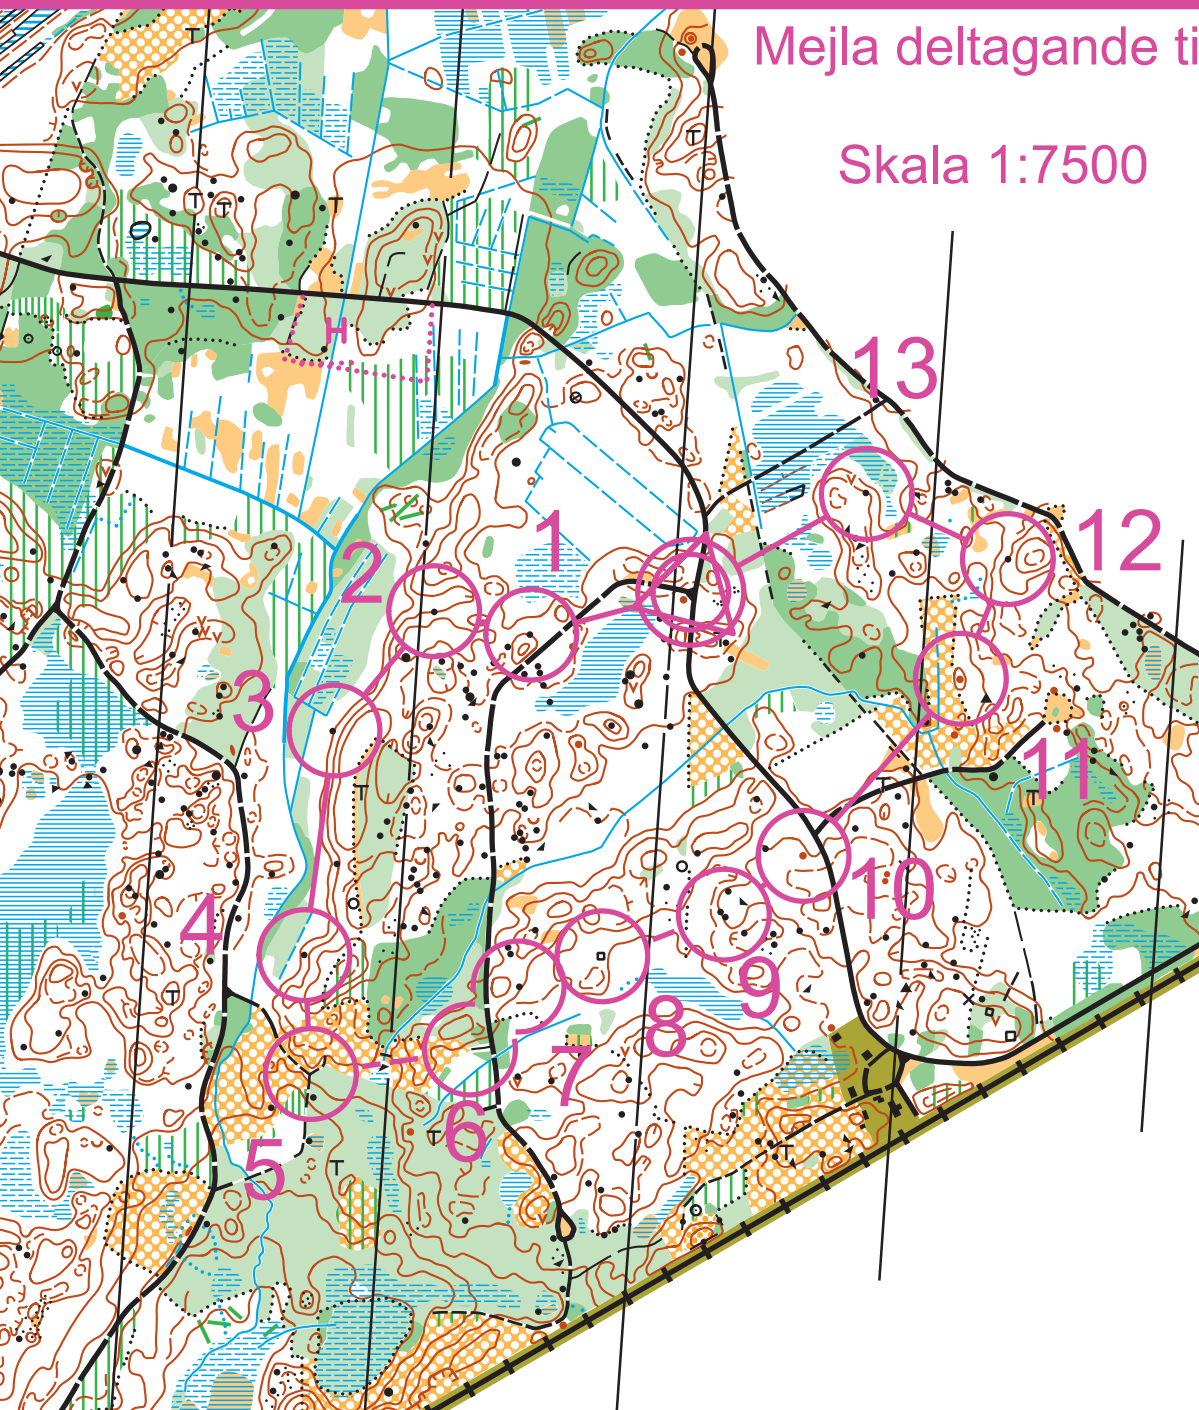

Skala 1:7500

Veckans bana 12/5-17/5 2020

Bana 1		2.0 km		
▷		↗	↘	γ
1	49	▲		○
2	41	▲		○
3	48	▲		○
4	55	▲		○
5	39	↗	↘	γ
6	38	↗		┌
7	46	↙	▲	○
8	37	□		
9	36	▲	▲	≡
10	34		•	
11	33	•		
12	32	▲		♀
13	31		▲	○

200 m