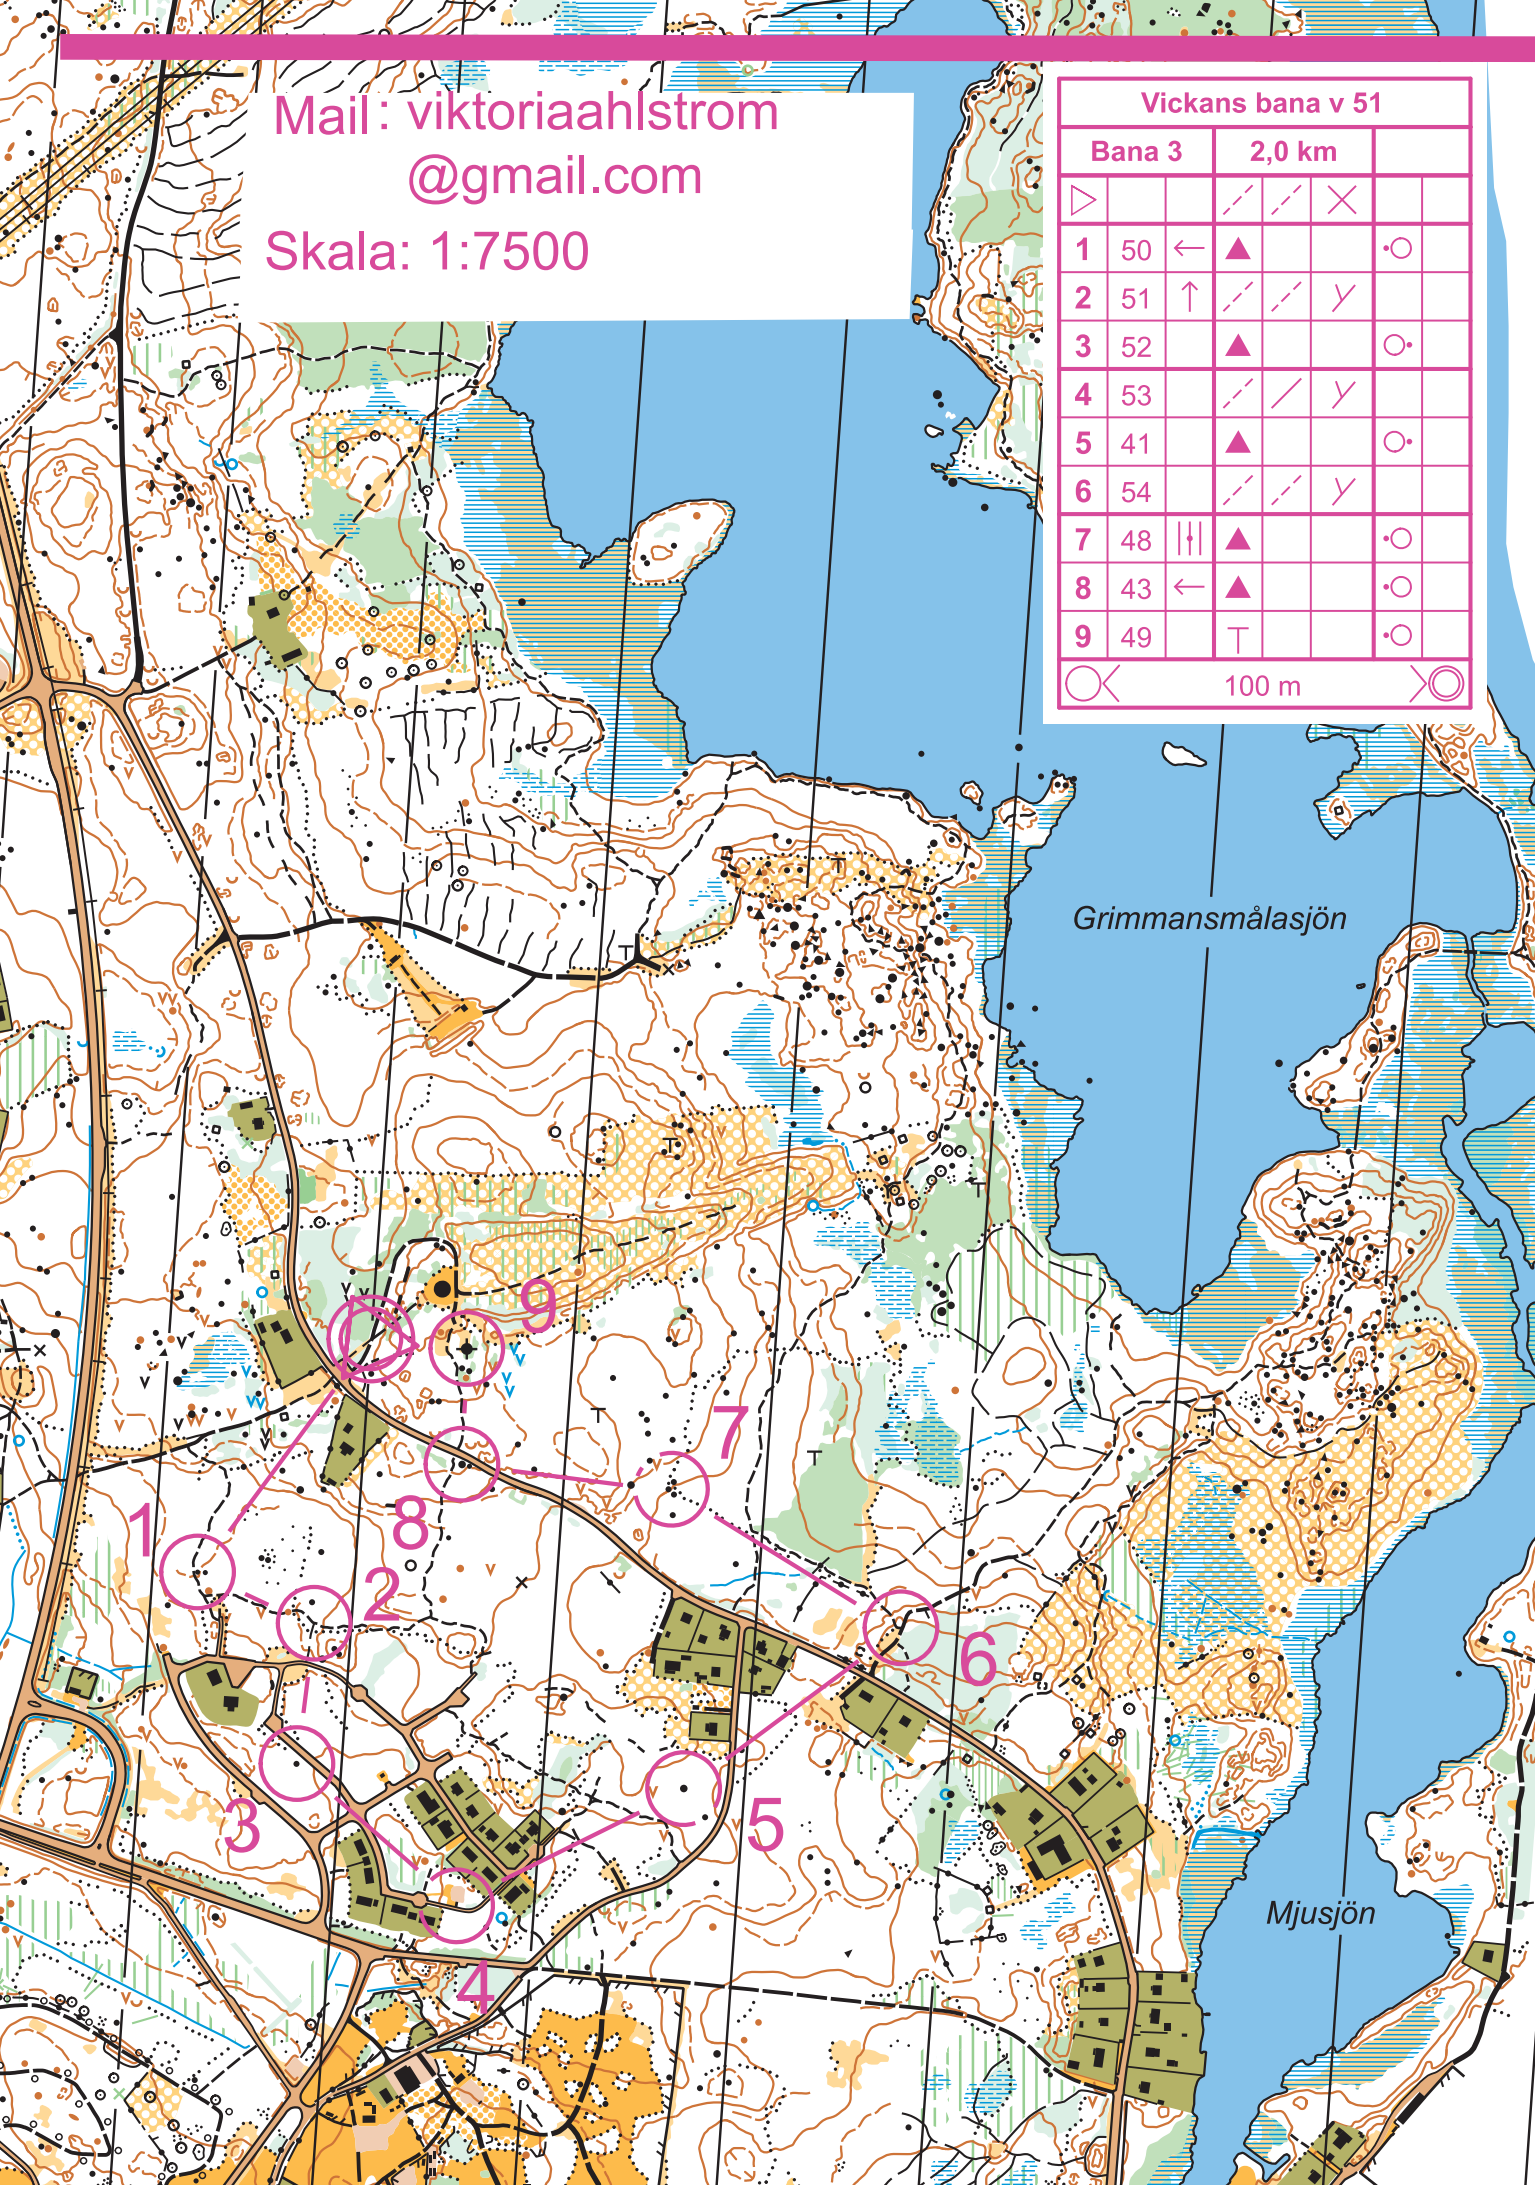

Mail: viktoriahahlstrom@gmail.com

Skala: 1:7500

Vickans bana v 51

Bana 3		2,0 km			
▷		/	/	×	
1	50 ←	▲			○
2	51 ↑	/	/	∩	
3	52	▲			○
4	53	/	/	∩	
5	41	▲			○
6	54	/	/	∩	
7	48	▲			○
8	43 ←	▲			○
9	49	T			○
○		100 m			○

Grimmansmålasjön

Mjusjön