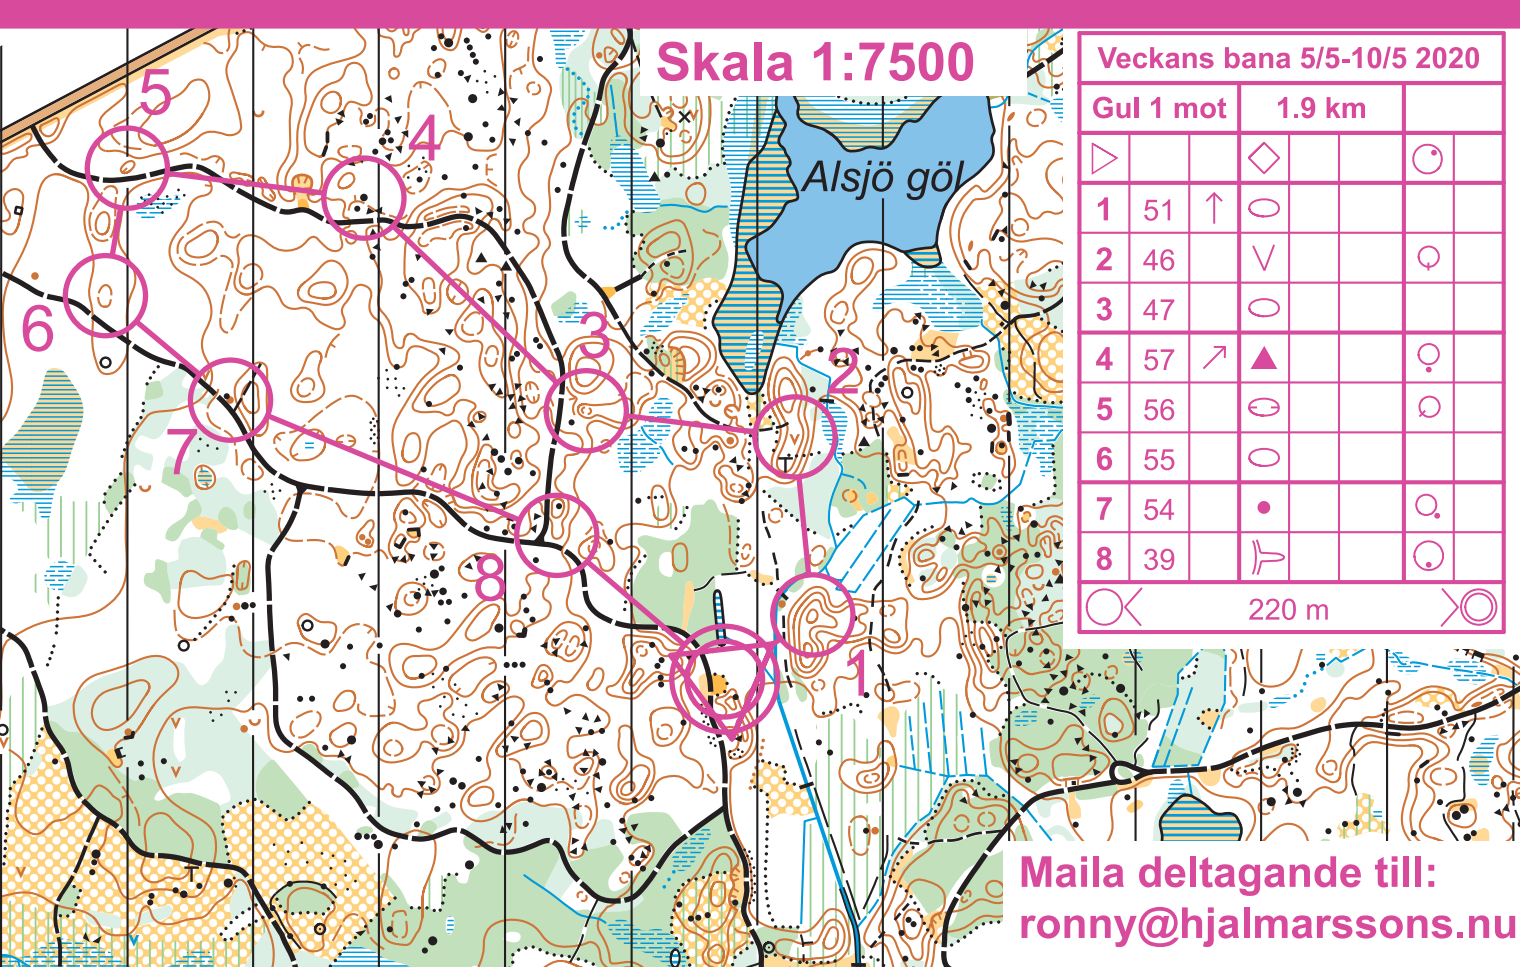

Skala 1:7500

Veckans bana 5/5-10/5 2020

Gul 1 mot		1.9 km		
▷		◇		○
1	51 ↑	○		
2	46 ∨			♀
3	47 ○			
4	57 ↗ ▲			♀
5	56 ○			♀
6	55 ○			
7	54 ●			♀
8	39 ⤴			♀
○		220 m		○

Maila deltagande till:  
[ronny@hjalmarssons.nu](mailto:ronny@hjalmarssons.nu)