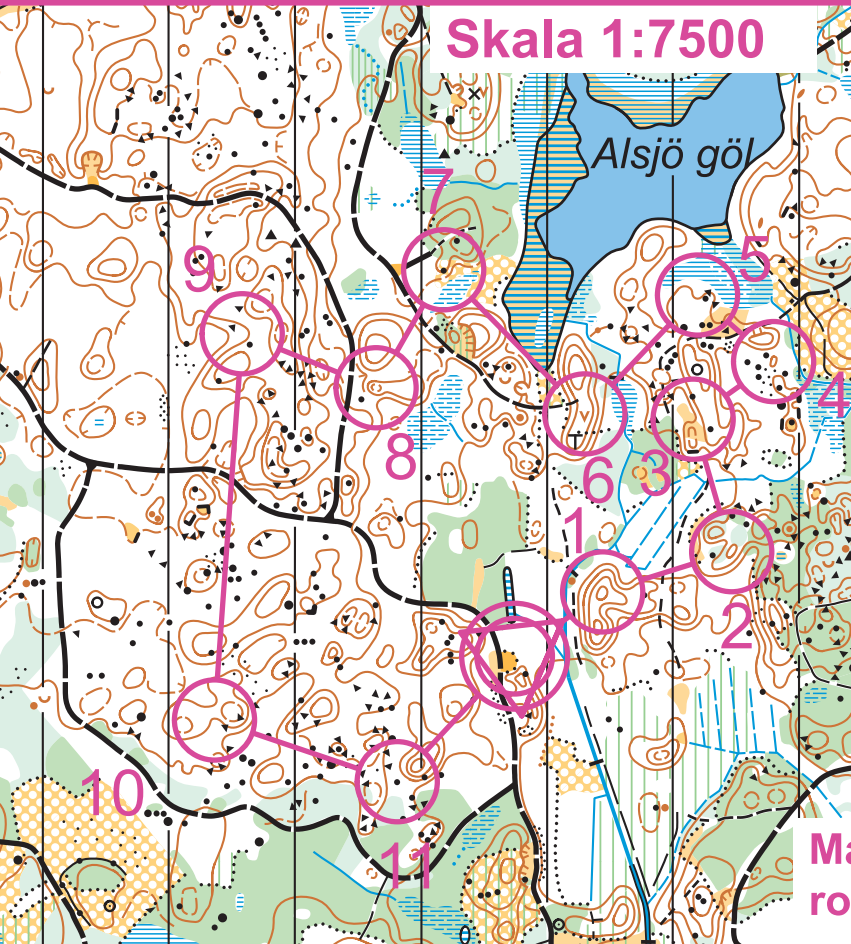

Skala 1:7500

Veckans bana 5/5-10/5 2020

Blå 2 mot		2.0 km			
1	51 ↑				
2	42 ↘				
3	43				
4	44 ↘				
5	45 ↖				
6	46				
7	52 ↙				
8	47				
9	48				
10	49				
11	50 ↖				
		170 m			

Maila deltagande till:
ronny@hjalmarssons.nu