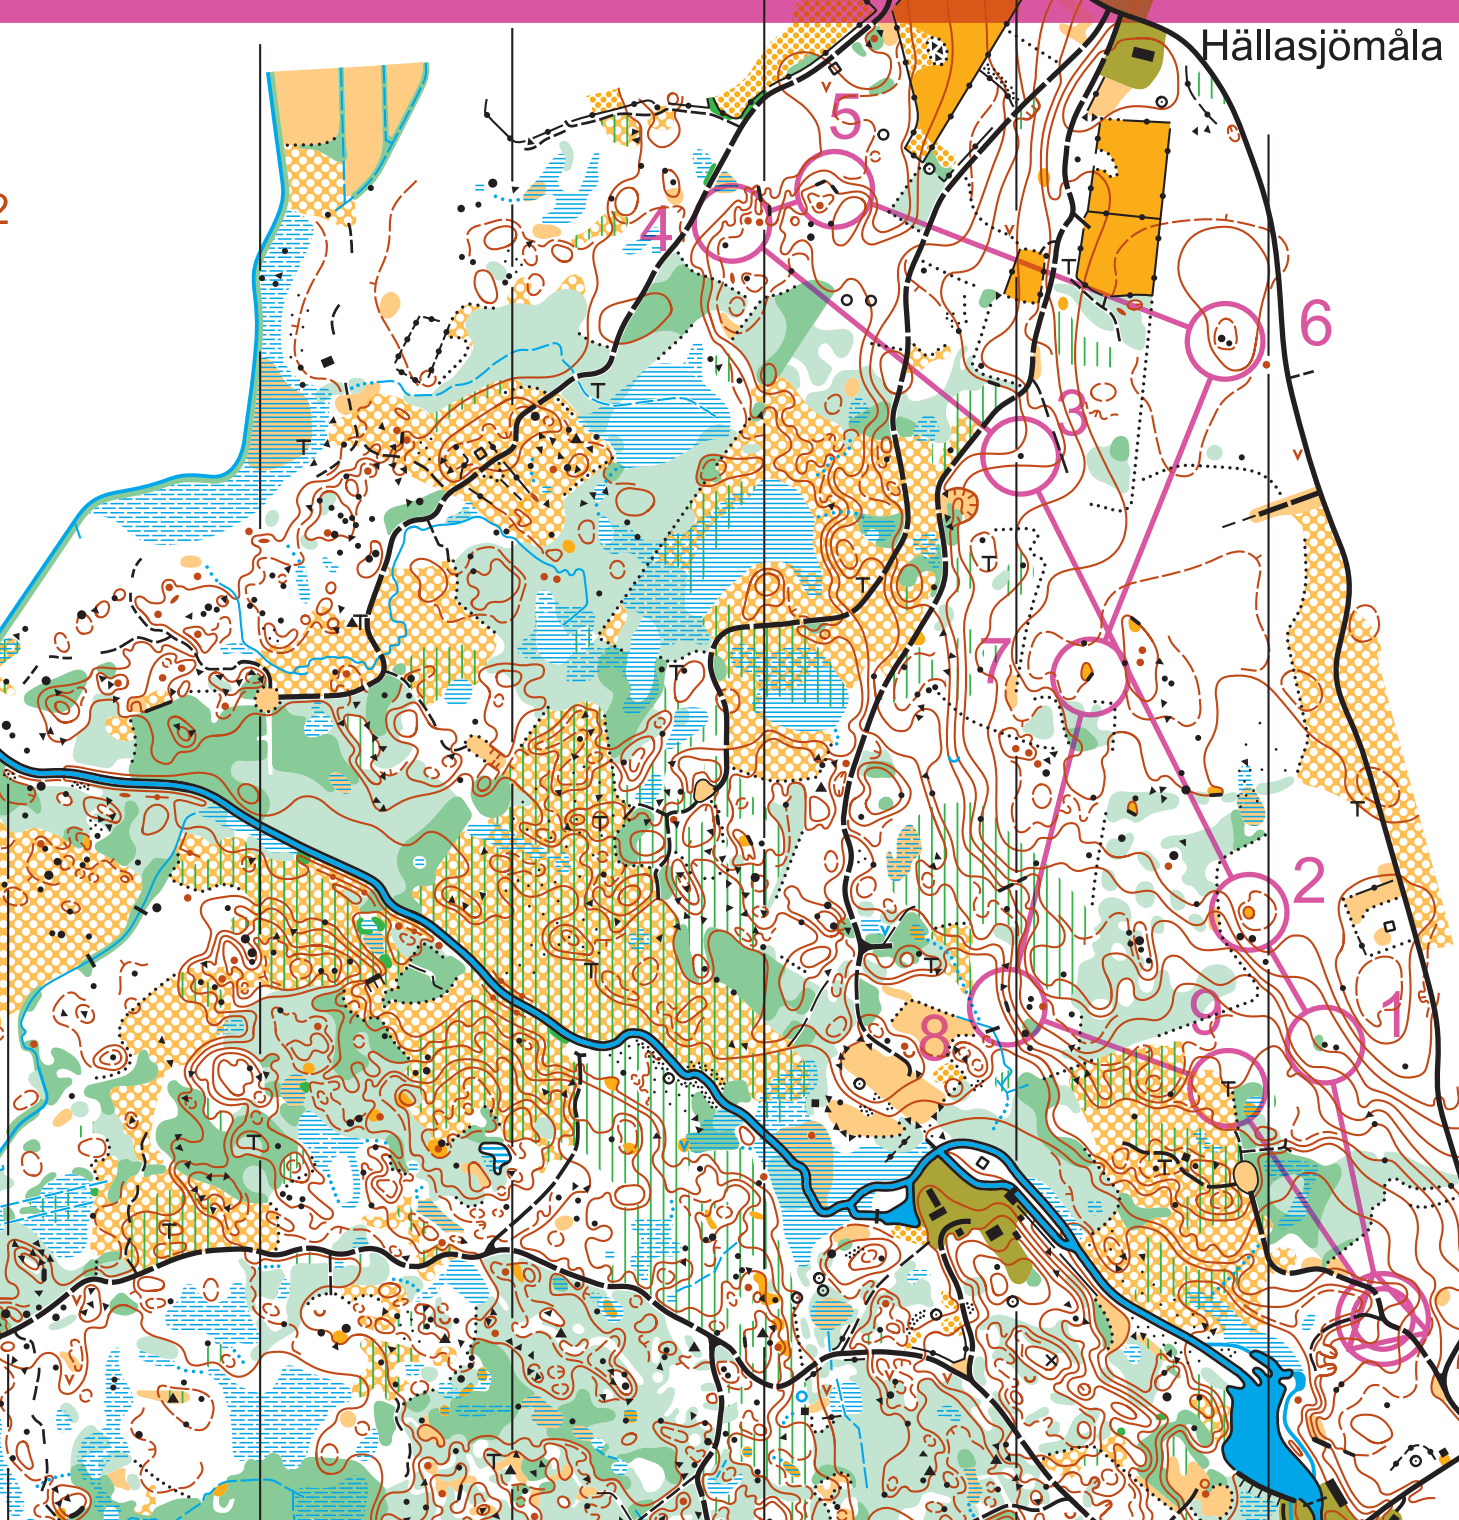

Hällasjömåla

UOHällasjömåla					
Bana 2		3.0 km			
SKALA 1:7500					
▶		/	/	y	
1	31	←	▲		♀
2	32		○		
3	40		▲		
4	38	↖	∩		
5	39	↘	≡		
6	44		▲	▲	≡
7	41		≡		
8	42		≡		
9	43		└		
○		280 m		○	

Törsbo
kvarn