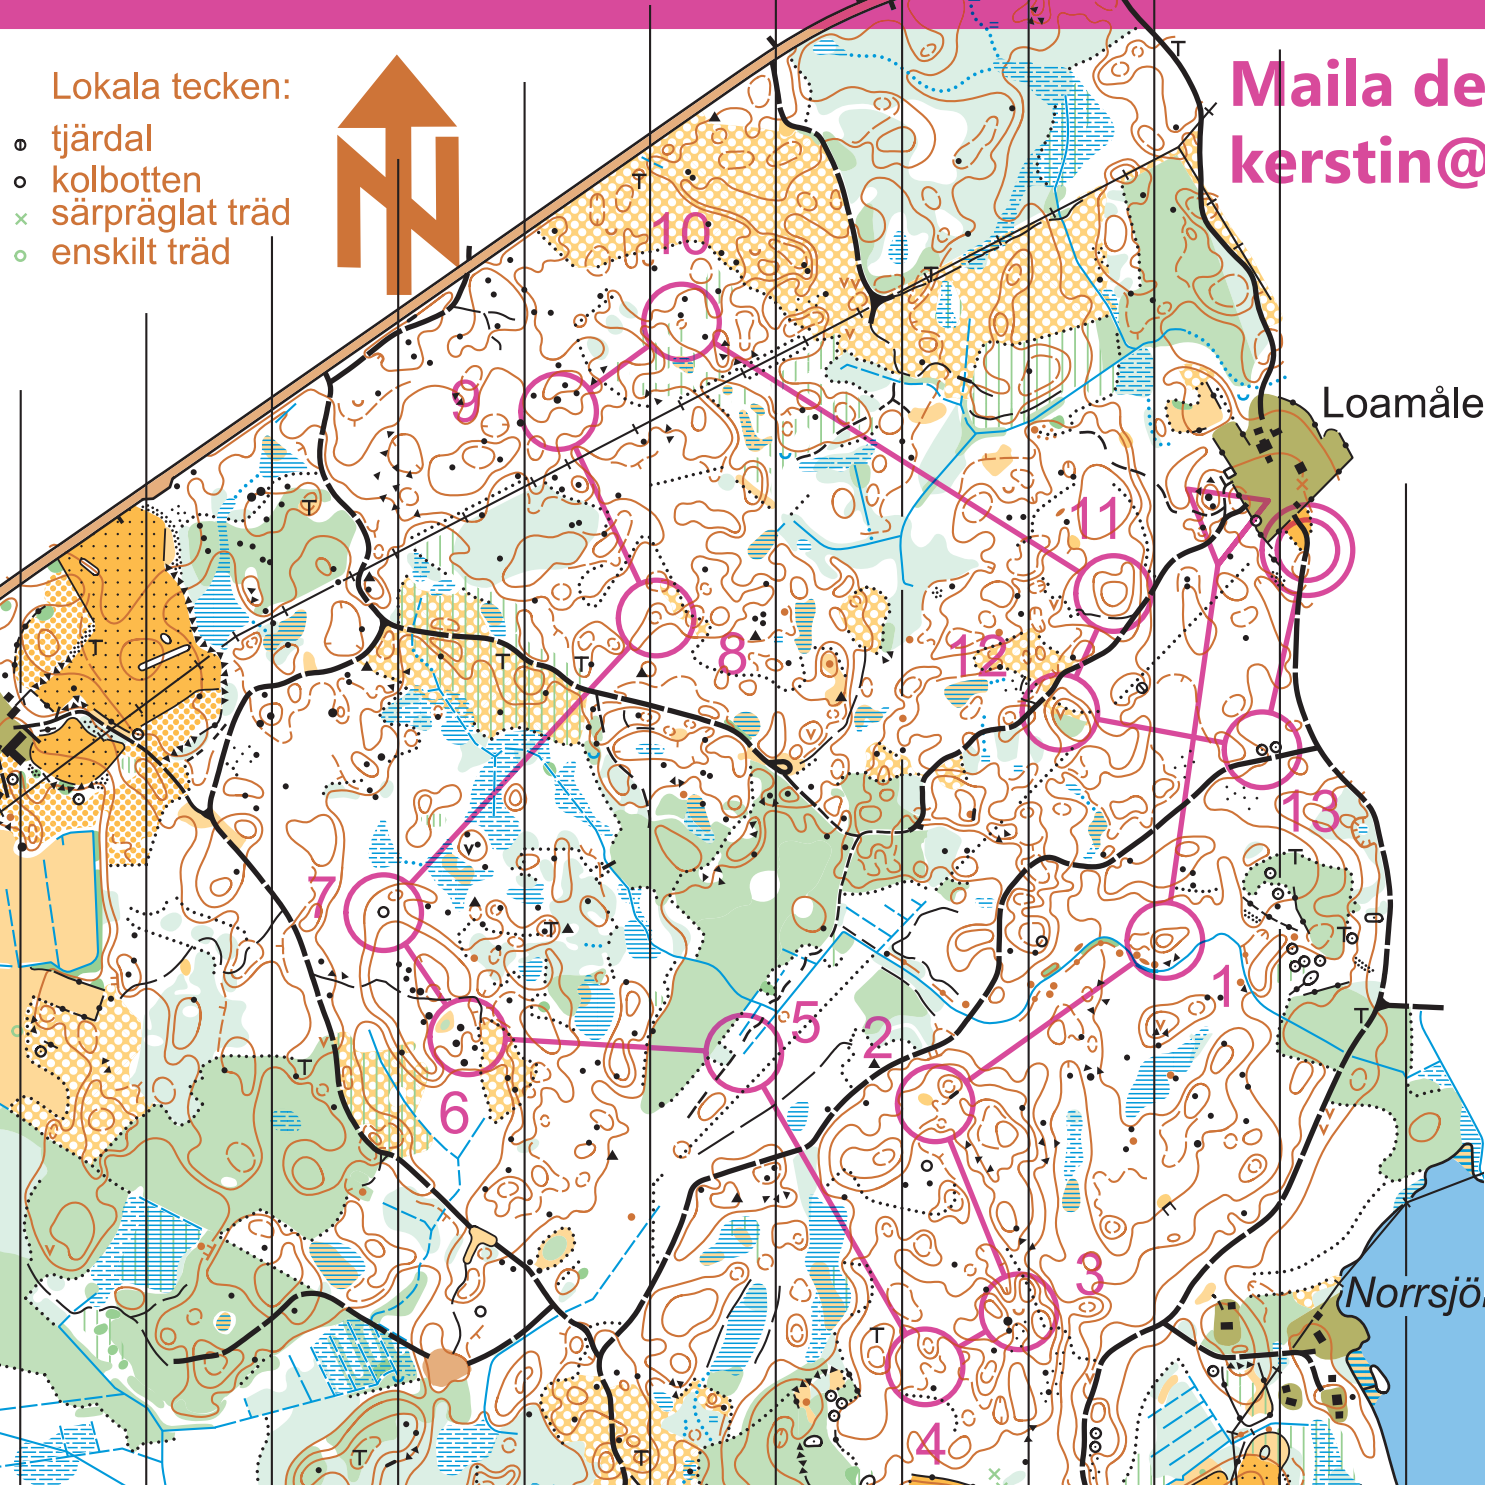

Lokala tecken:

- o tjärdal
- o kolbotten
- x särpräglat träd
- o enskilt träd

Maila deltagande till:
kerstin@hjalmarssons.nu

Veckans bana 19/5-24/5

Bana 4 blå		3.6 km			
▷		↓	/ /	Y	
1	36		○		
2	49	↑	∩		
3	48		∪		○
4	47		∩		
5	40	↘	↖		✓
6	46		∩		
7	45		⊙		
8	44		○		
9	43	↙	∩		
10	42		○		
11	31		○		
12	32		∇		○
13	39	←	○		○
⊗		200 m		⊗	