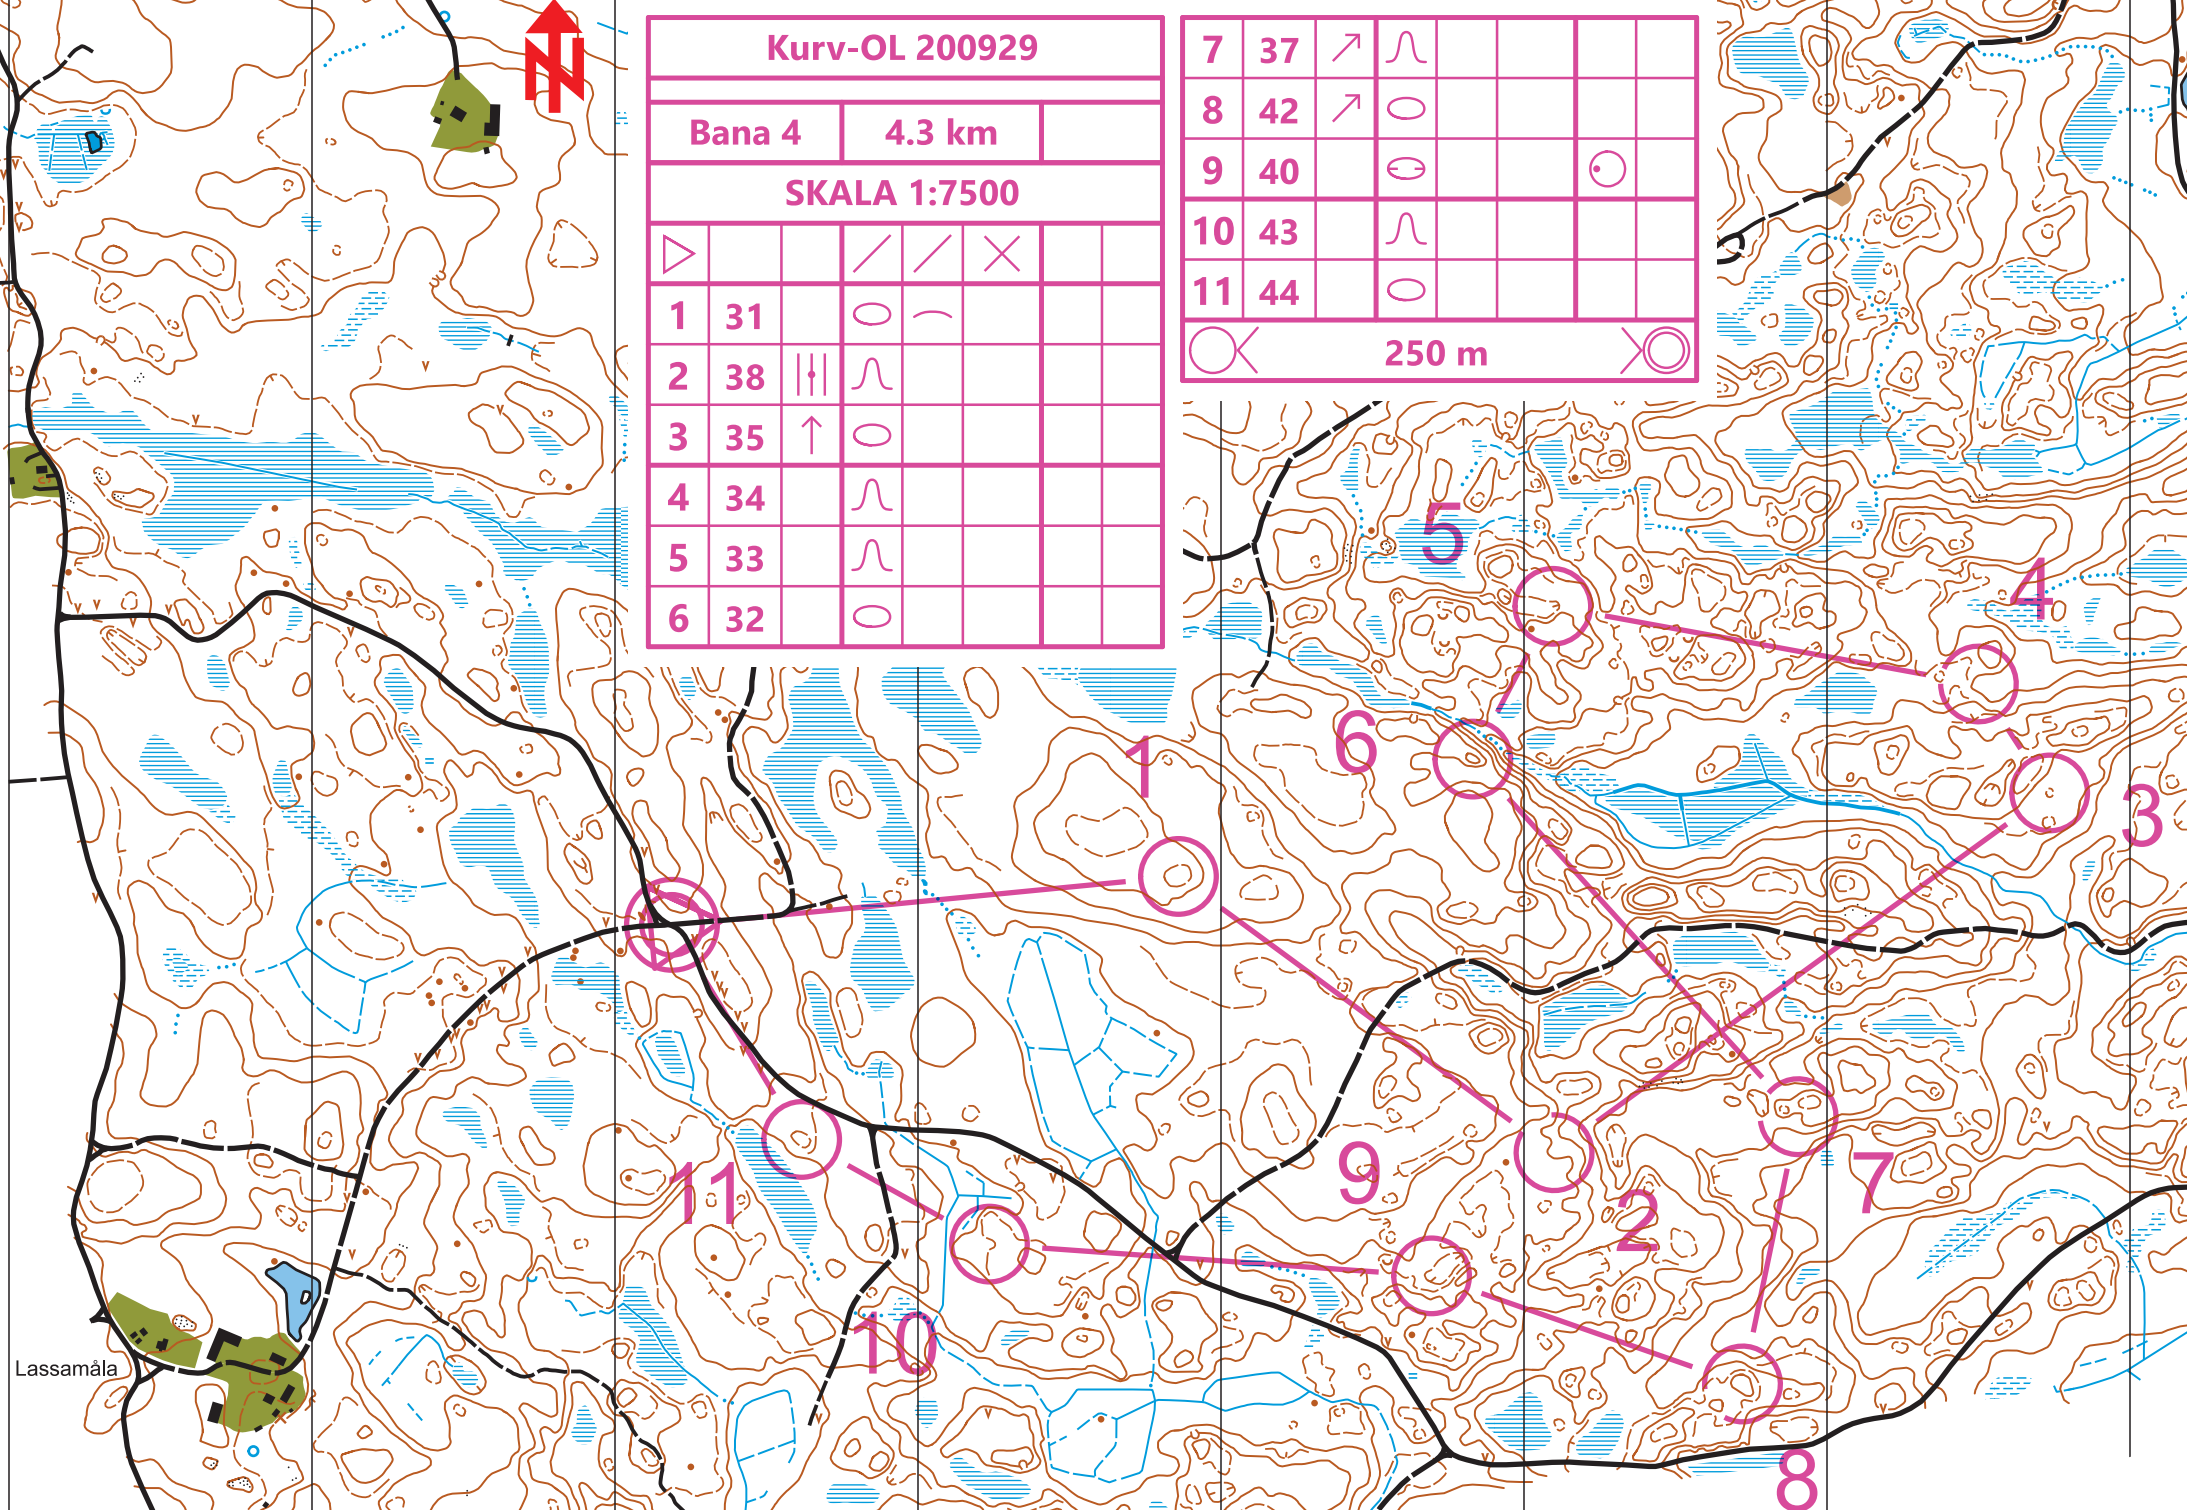

Kurv-OL 200929

Bana 4 4.3 km

SKALA 1:7500

▷			/	/	×		
1	31		○	—			
2	38		∩				
3	35	↑	○				
4	34		∩				
5	33		∩				
6	32		○				

7	37	↗	∩			
8	42	↗	○			
9	40		⊖		⊙	
10	43		∩			
11	44		○			

250 m

Lassamäla