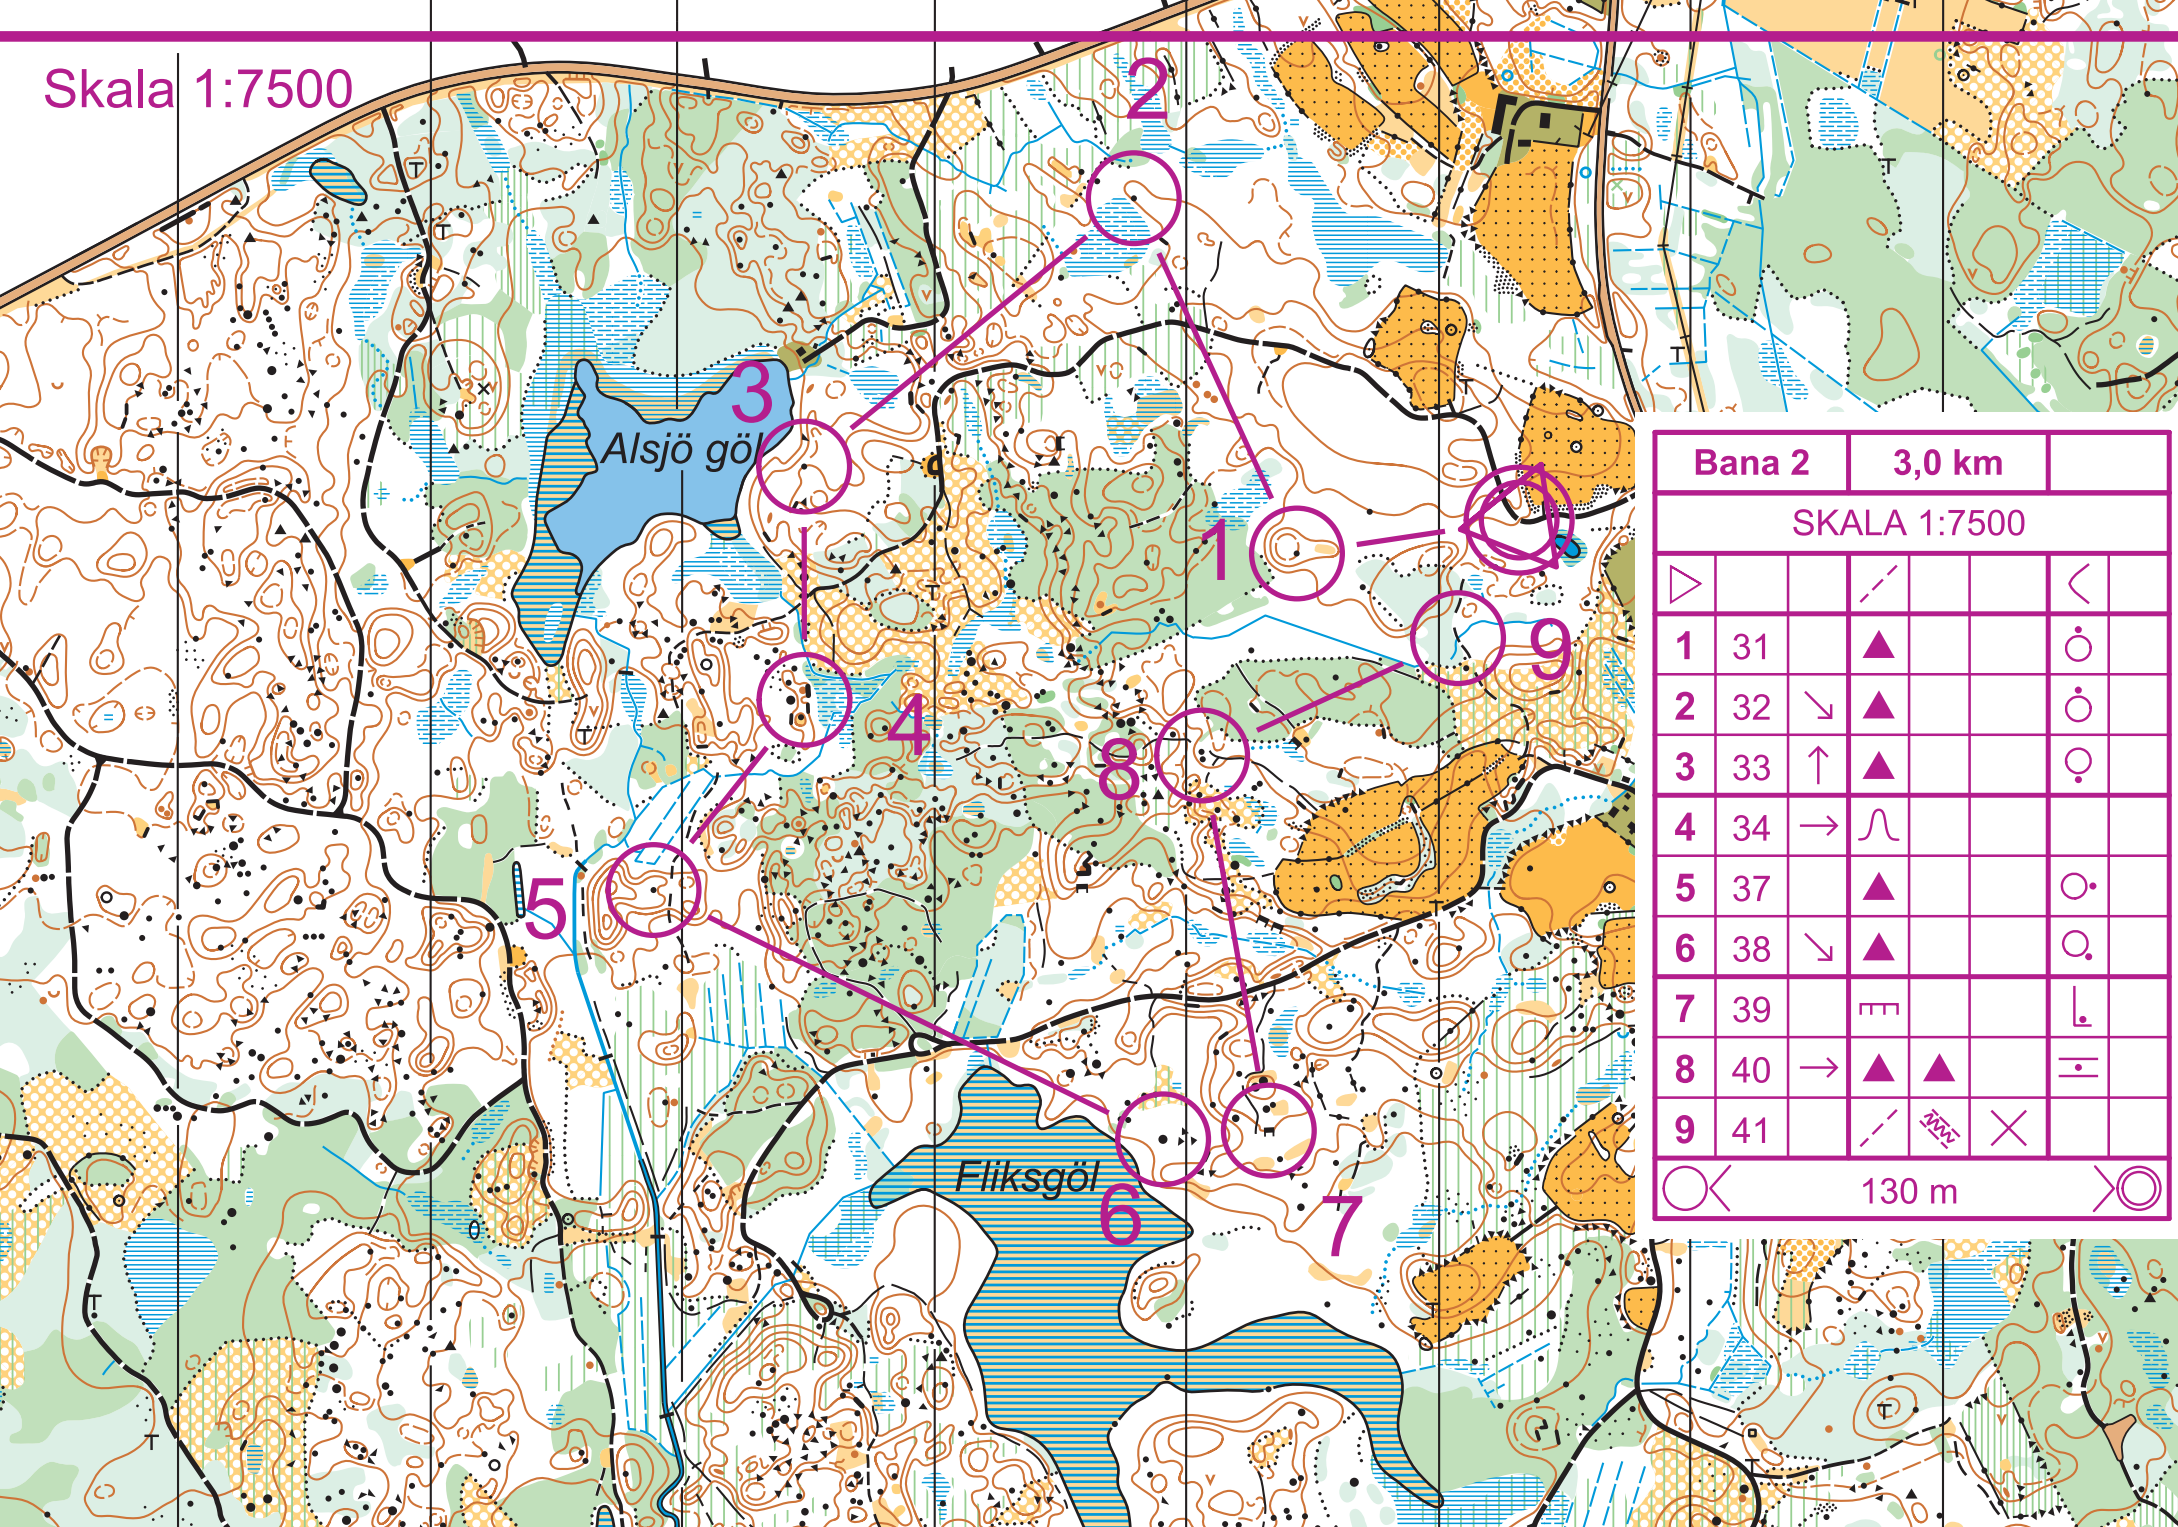

Skala 1:7500

Bana 2		3,0 km			
SKALA 1:7500					
▷		/			<
1	31	▲			○
2	32	↘	▲		○
3	33	↑	▲		○
4	34	→	∩		
5	37		▲		○
6	38	↘	▲		○
7	39		≡		⊥
8	40	→	▲	▲	≡
9	41	/	≡	×	
○		130 m		○	