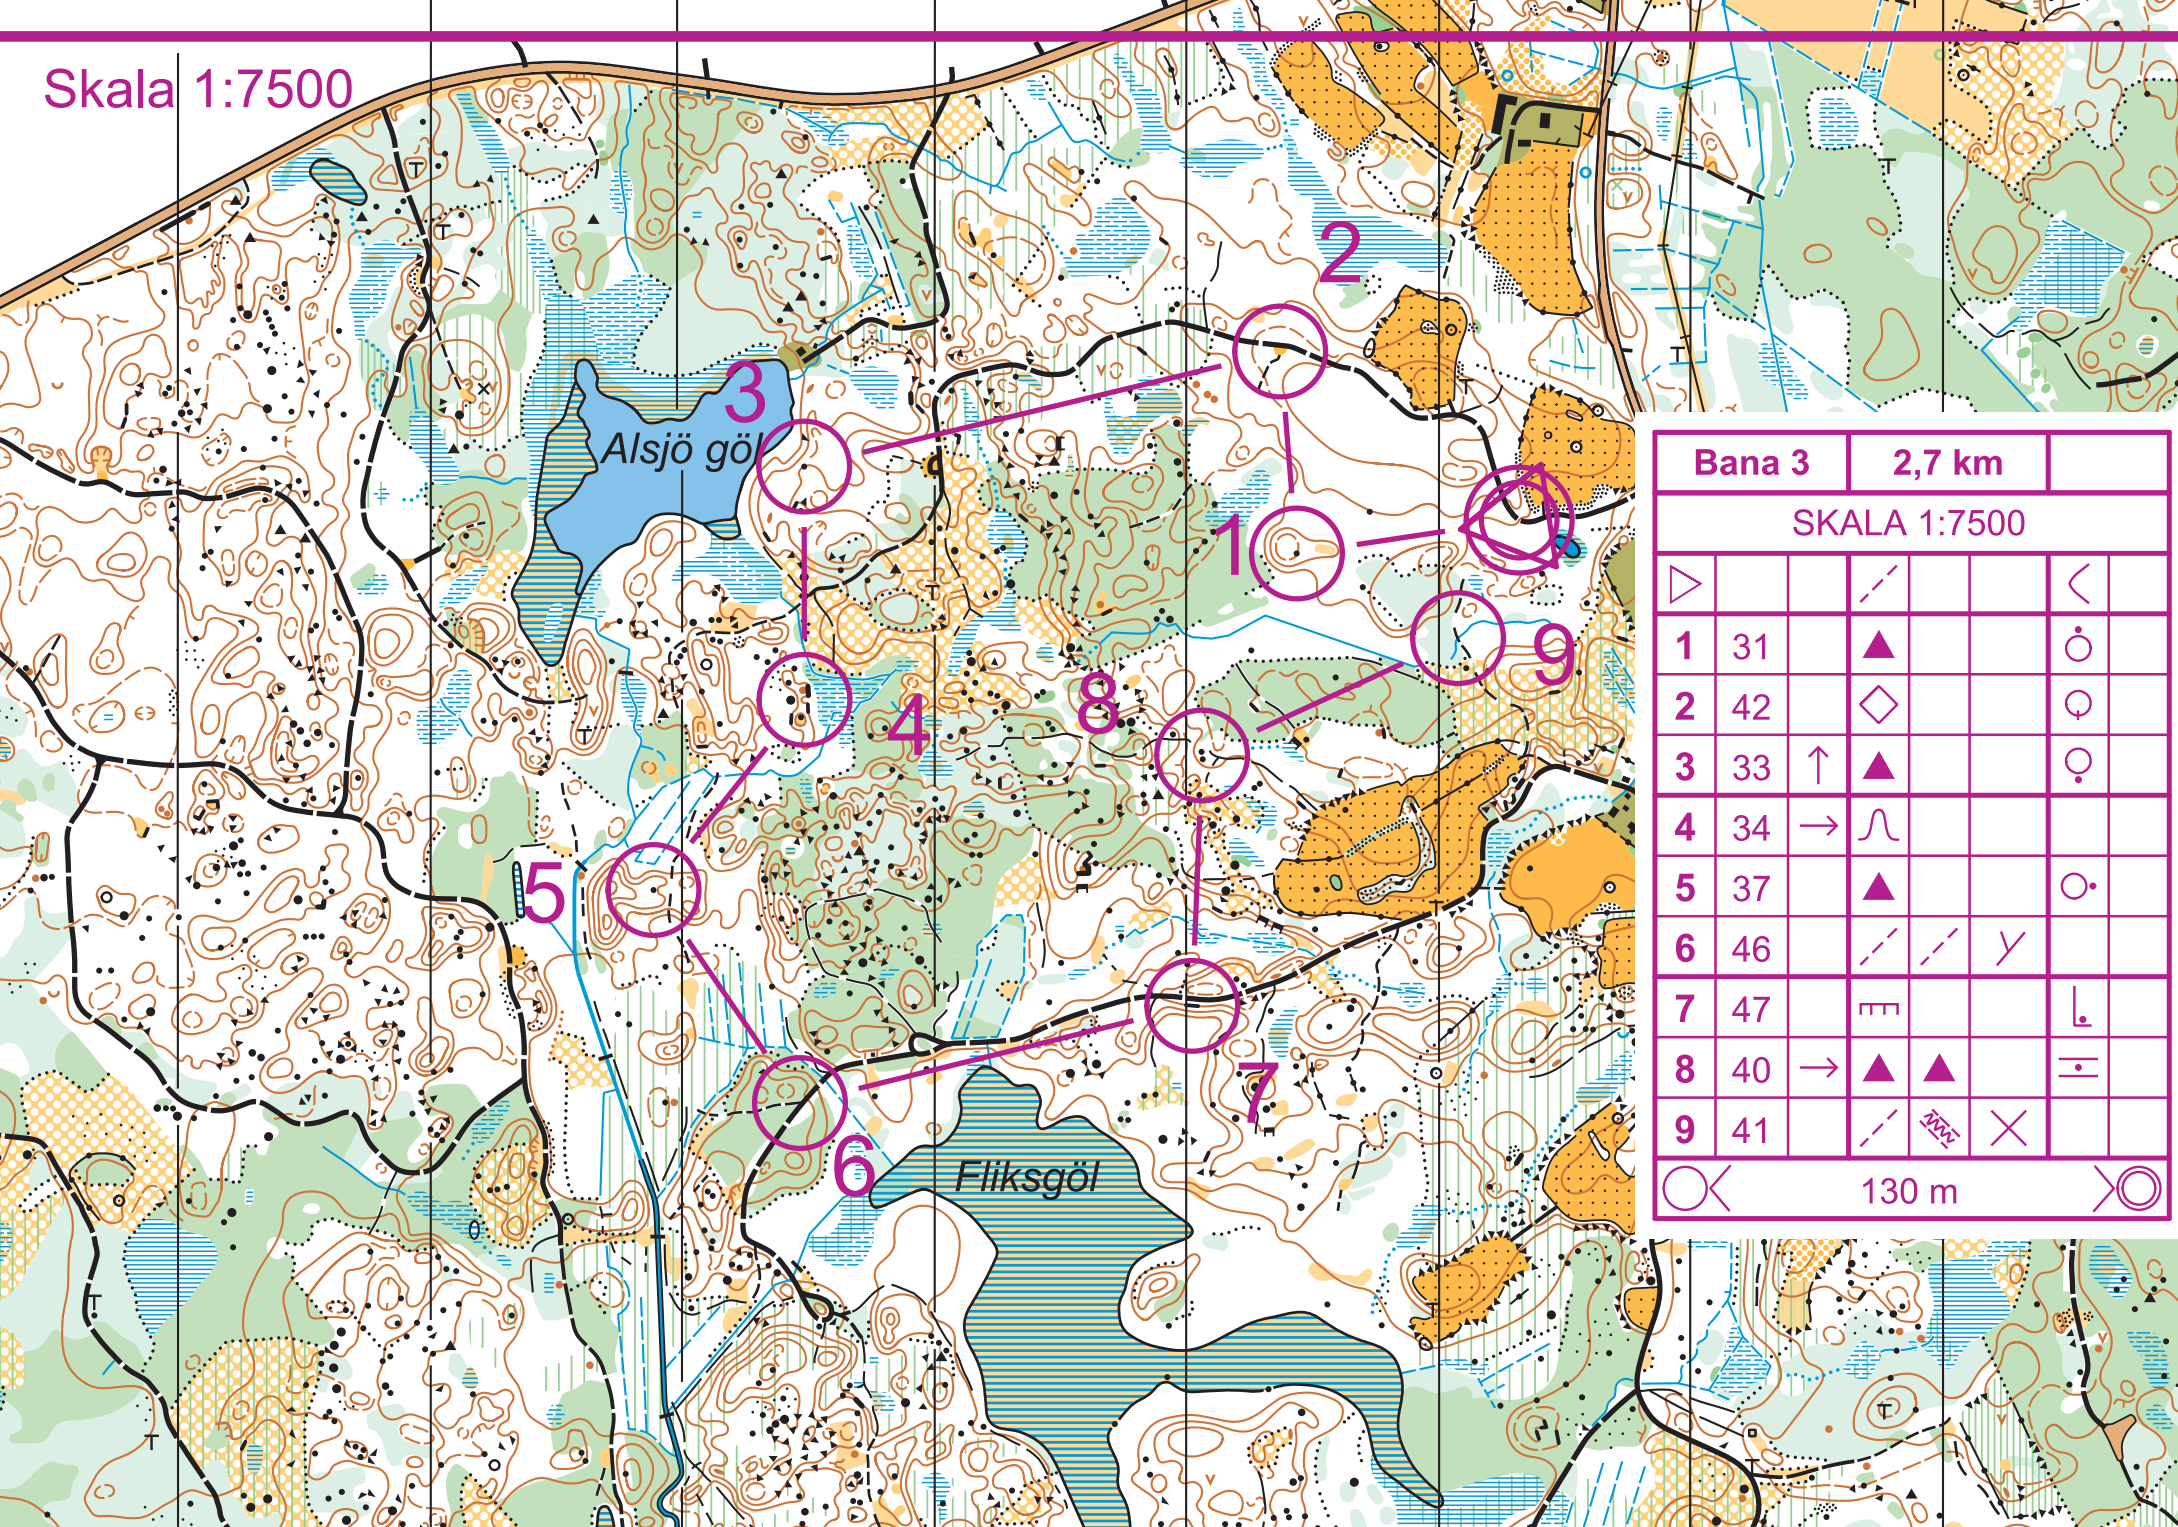

Skala 1:7500

Bana 3		2,7 km			
SKALA 1:7500					
▷		/			<
1	31	▲			○
2	42	◇			♀
3	33	↑	▲		♀
4	34	→	∩		
5	37	▲			○
6	46	/	/	∩	
7	47	▬			⊥
8	40	→	▲	▲	≡
9	41	/	⚡	×	
○		130 m		○	