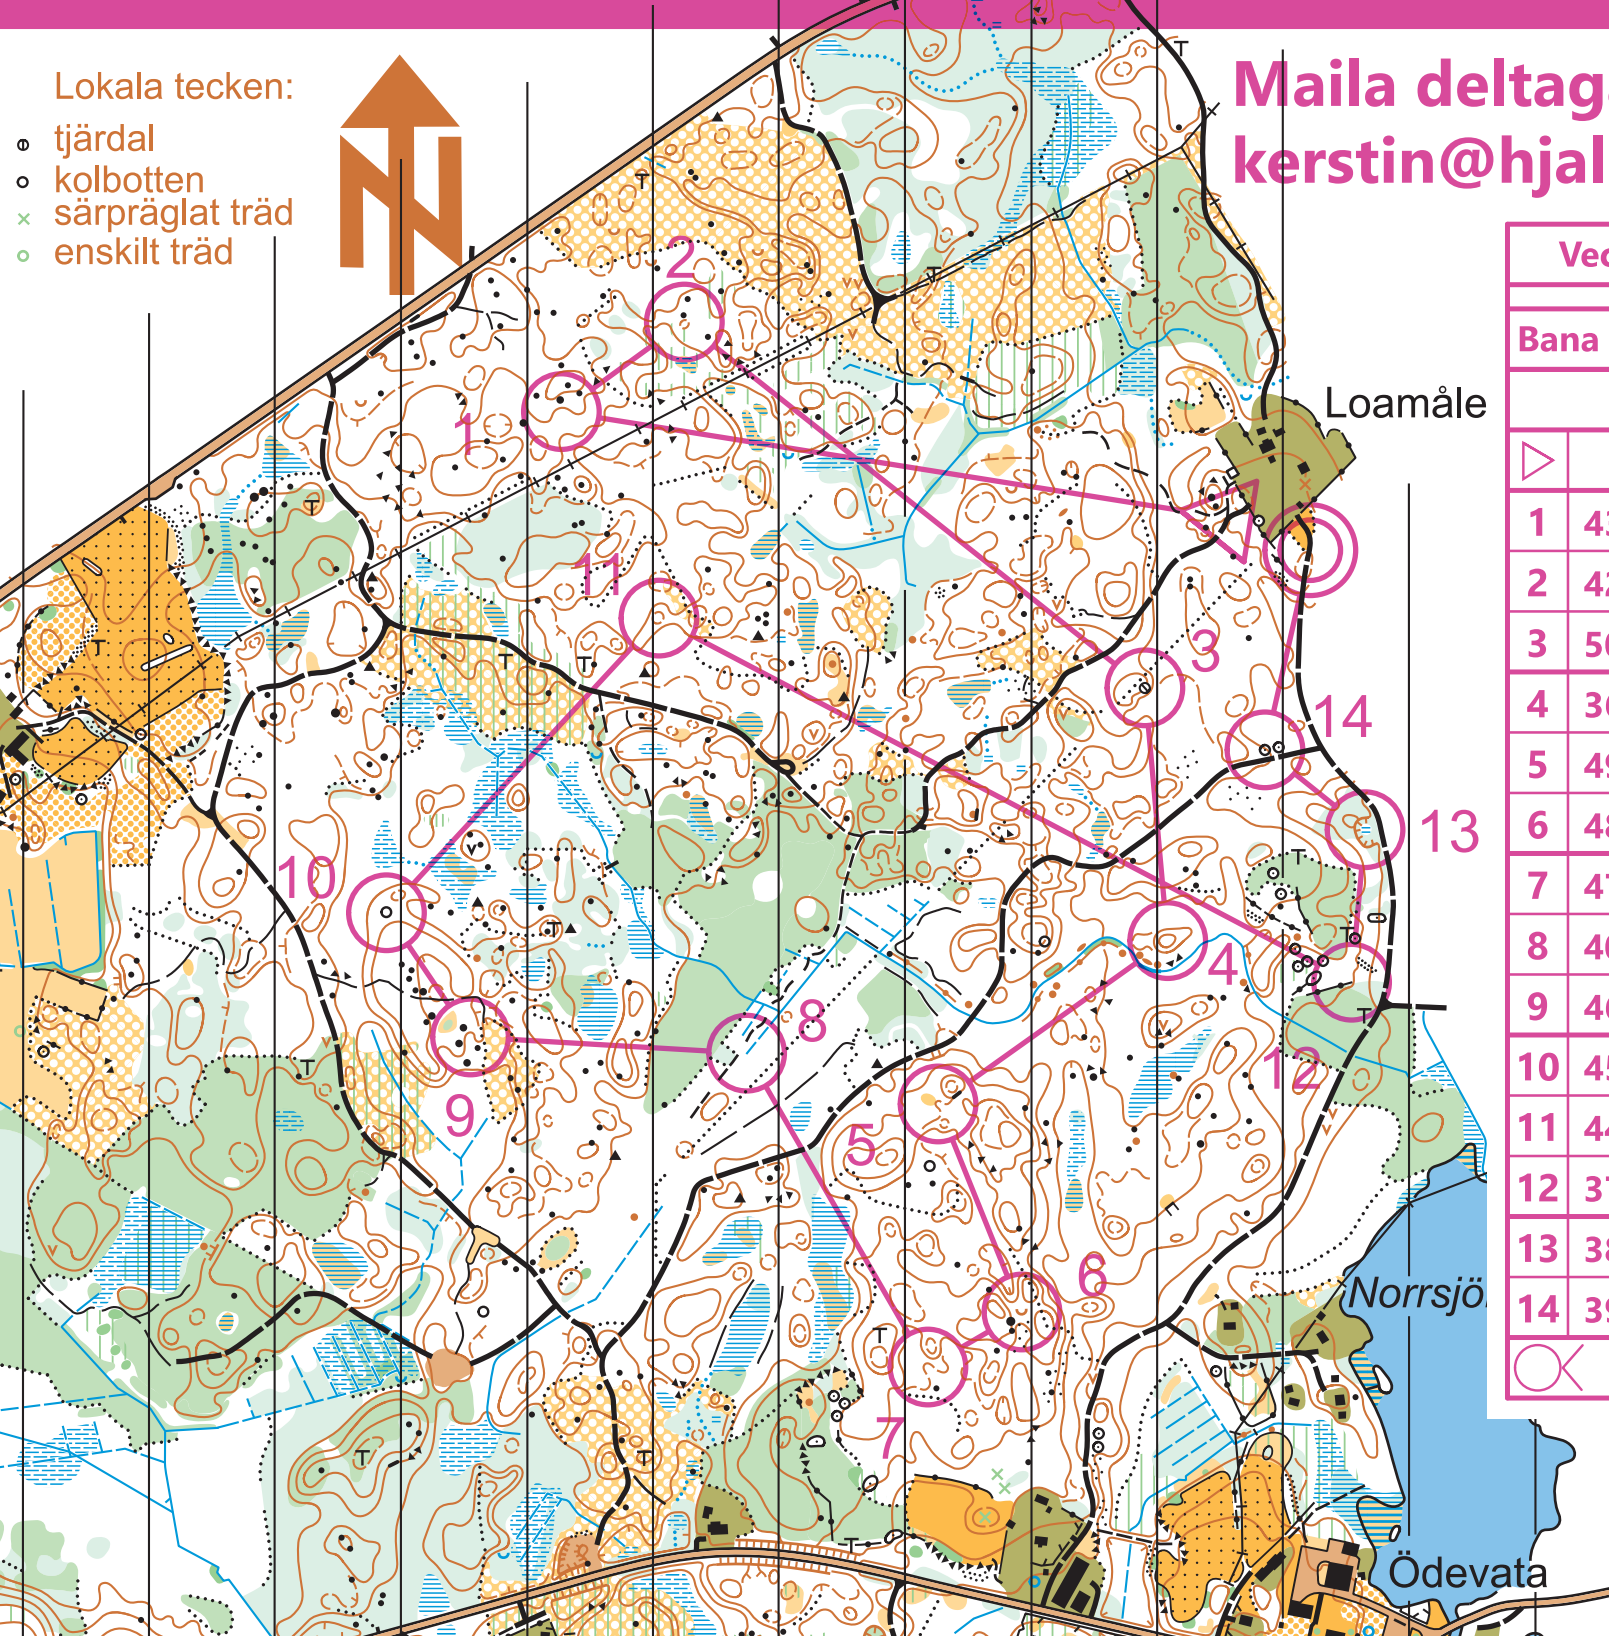

Lokala tecken:

- o tjärdal
- o kolbotten
- x särpräglat träd
- o enskilt träd

Maila deltagande till:  
kerstin@hjalmarssons.nu

Veckans bana 19/5-24/5

Bana 5 blå 4.7 km

SKALA 1:7500

		↓	↙	↘	∩	
1	43	↙	∩			
2	42		○			
3	50		×			
4	36		○			
5	49	↑	∩			
6	48		∪			○
7	47		∩			
8	40	↘	∩			↙
9	46		∩			
10	45		⊙			
11	44		○			
12	37		↗			↖
13	38		≡			○
14	39	←	○			○

200 m