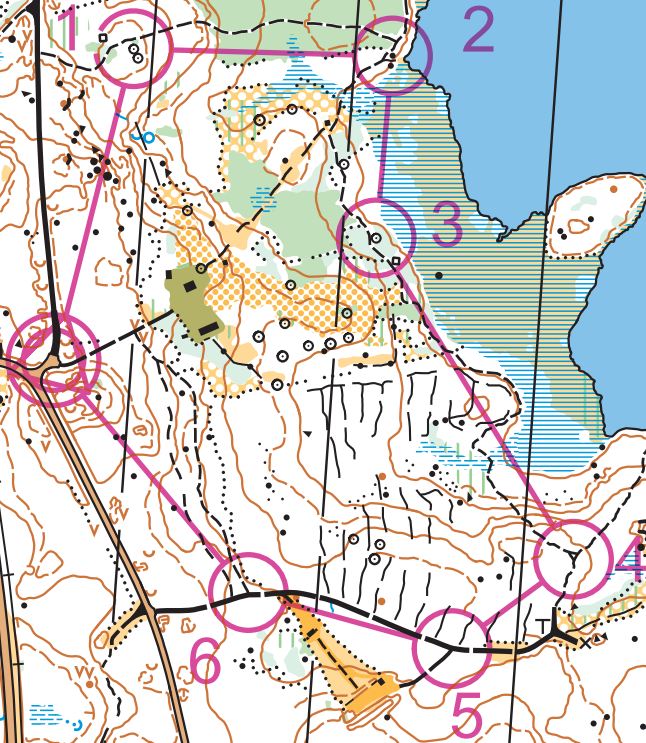

Veckans Bana V50-2020

Bana 1

1.8 km

SKALA 1:7500

▷			◻		○
1	31	↑	⊙		⊙
2	32	↑	●		⊙
3	33		⊙		⊙
4	34	↓	///	///	∨
5	35		///	///	∨
6	36		///	///	∨
⊙	300 m				⊙

Grimmansmålasjön

Meddela vilken bana du sprungit till
peckasvensson76@gmail.com