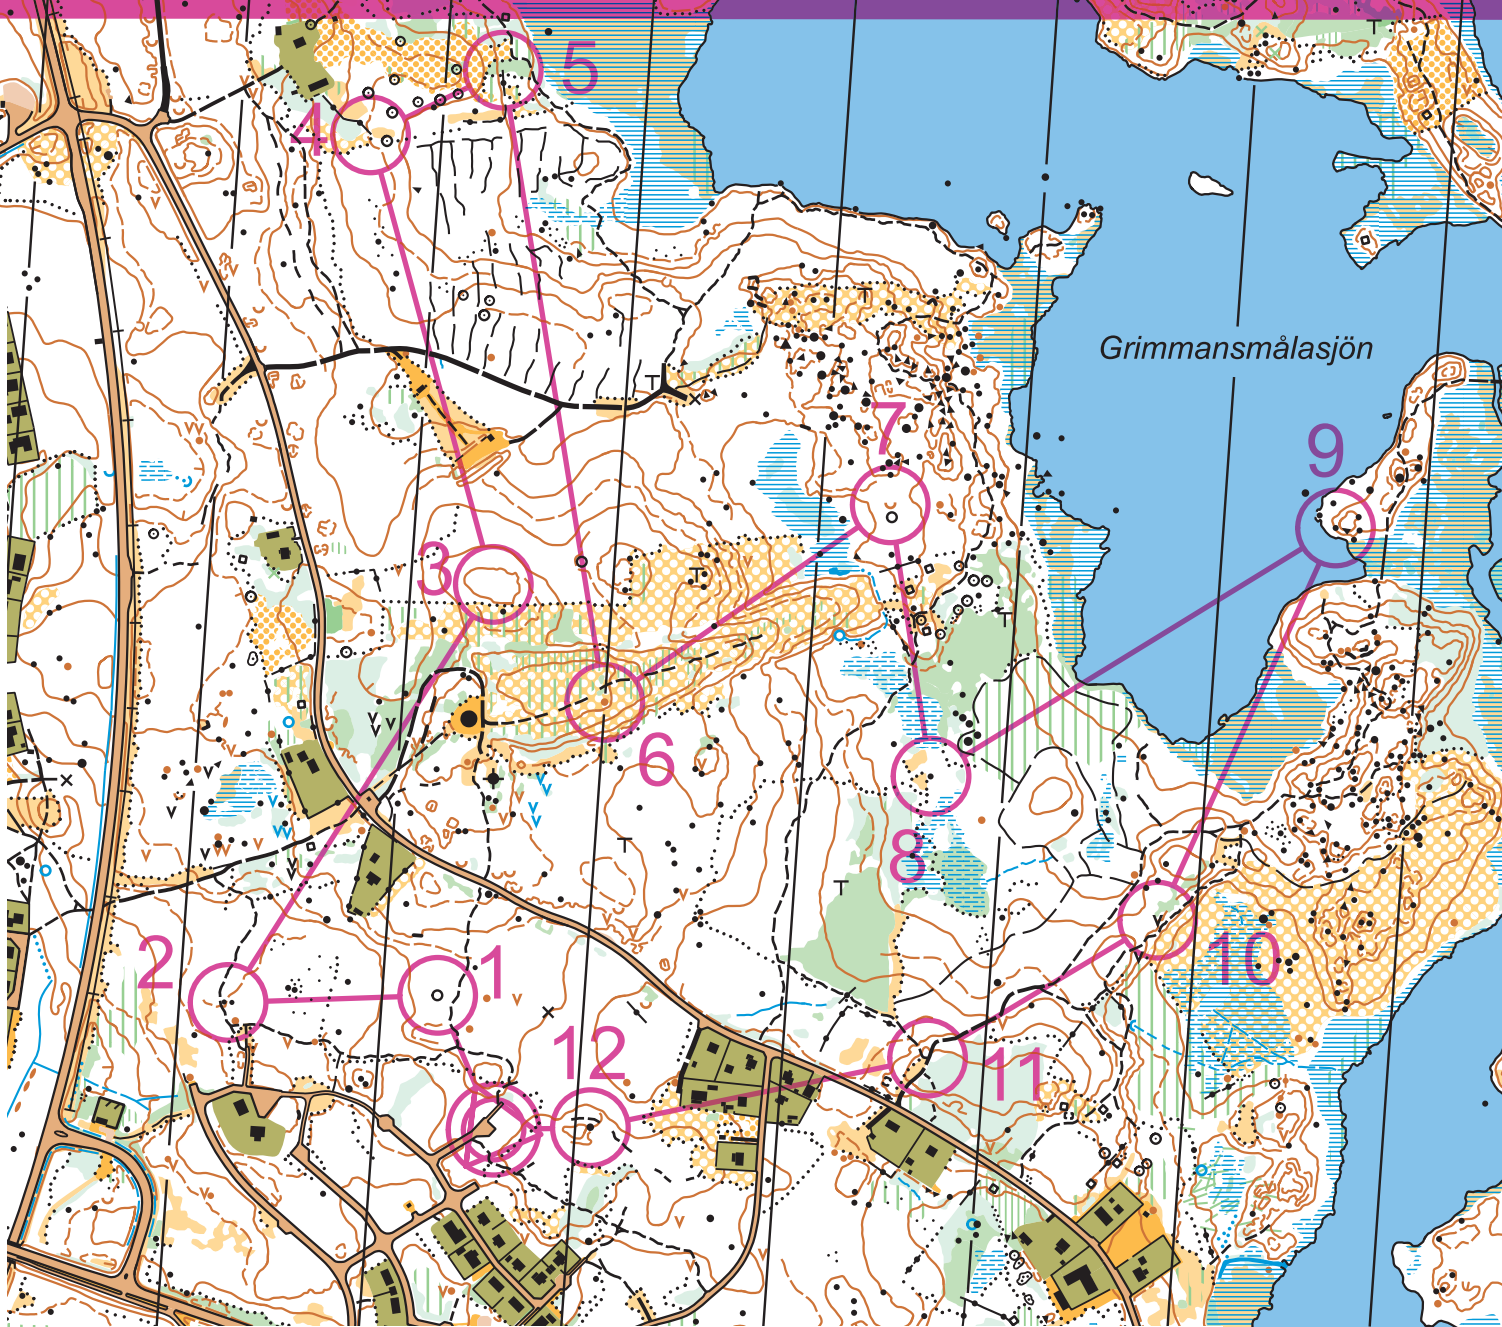

## Träning Rasse 200421

Bana lång 4.3 km

SKALA 1:7500

▷		▨		▷
1	31	⊙		
2	32	▲	▲	≡
3	34	○		
4	44	↗		∨
5	39	↗		T
6	35	●		○
7	40	∪		○
8	36	▲		○
9	41	↙	▲	○
10	42	⊙		○
11	37	↑	↗	∨
12	38	▲		○

100 m

Maila deltagande till  
[crundkrantz@hotmail.com](mailto:crundkrantz@hotmail.com)