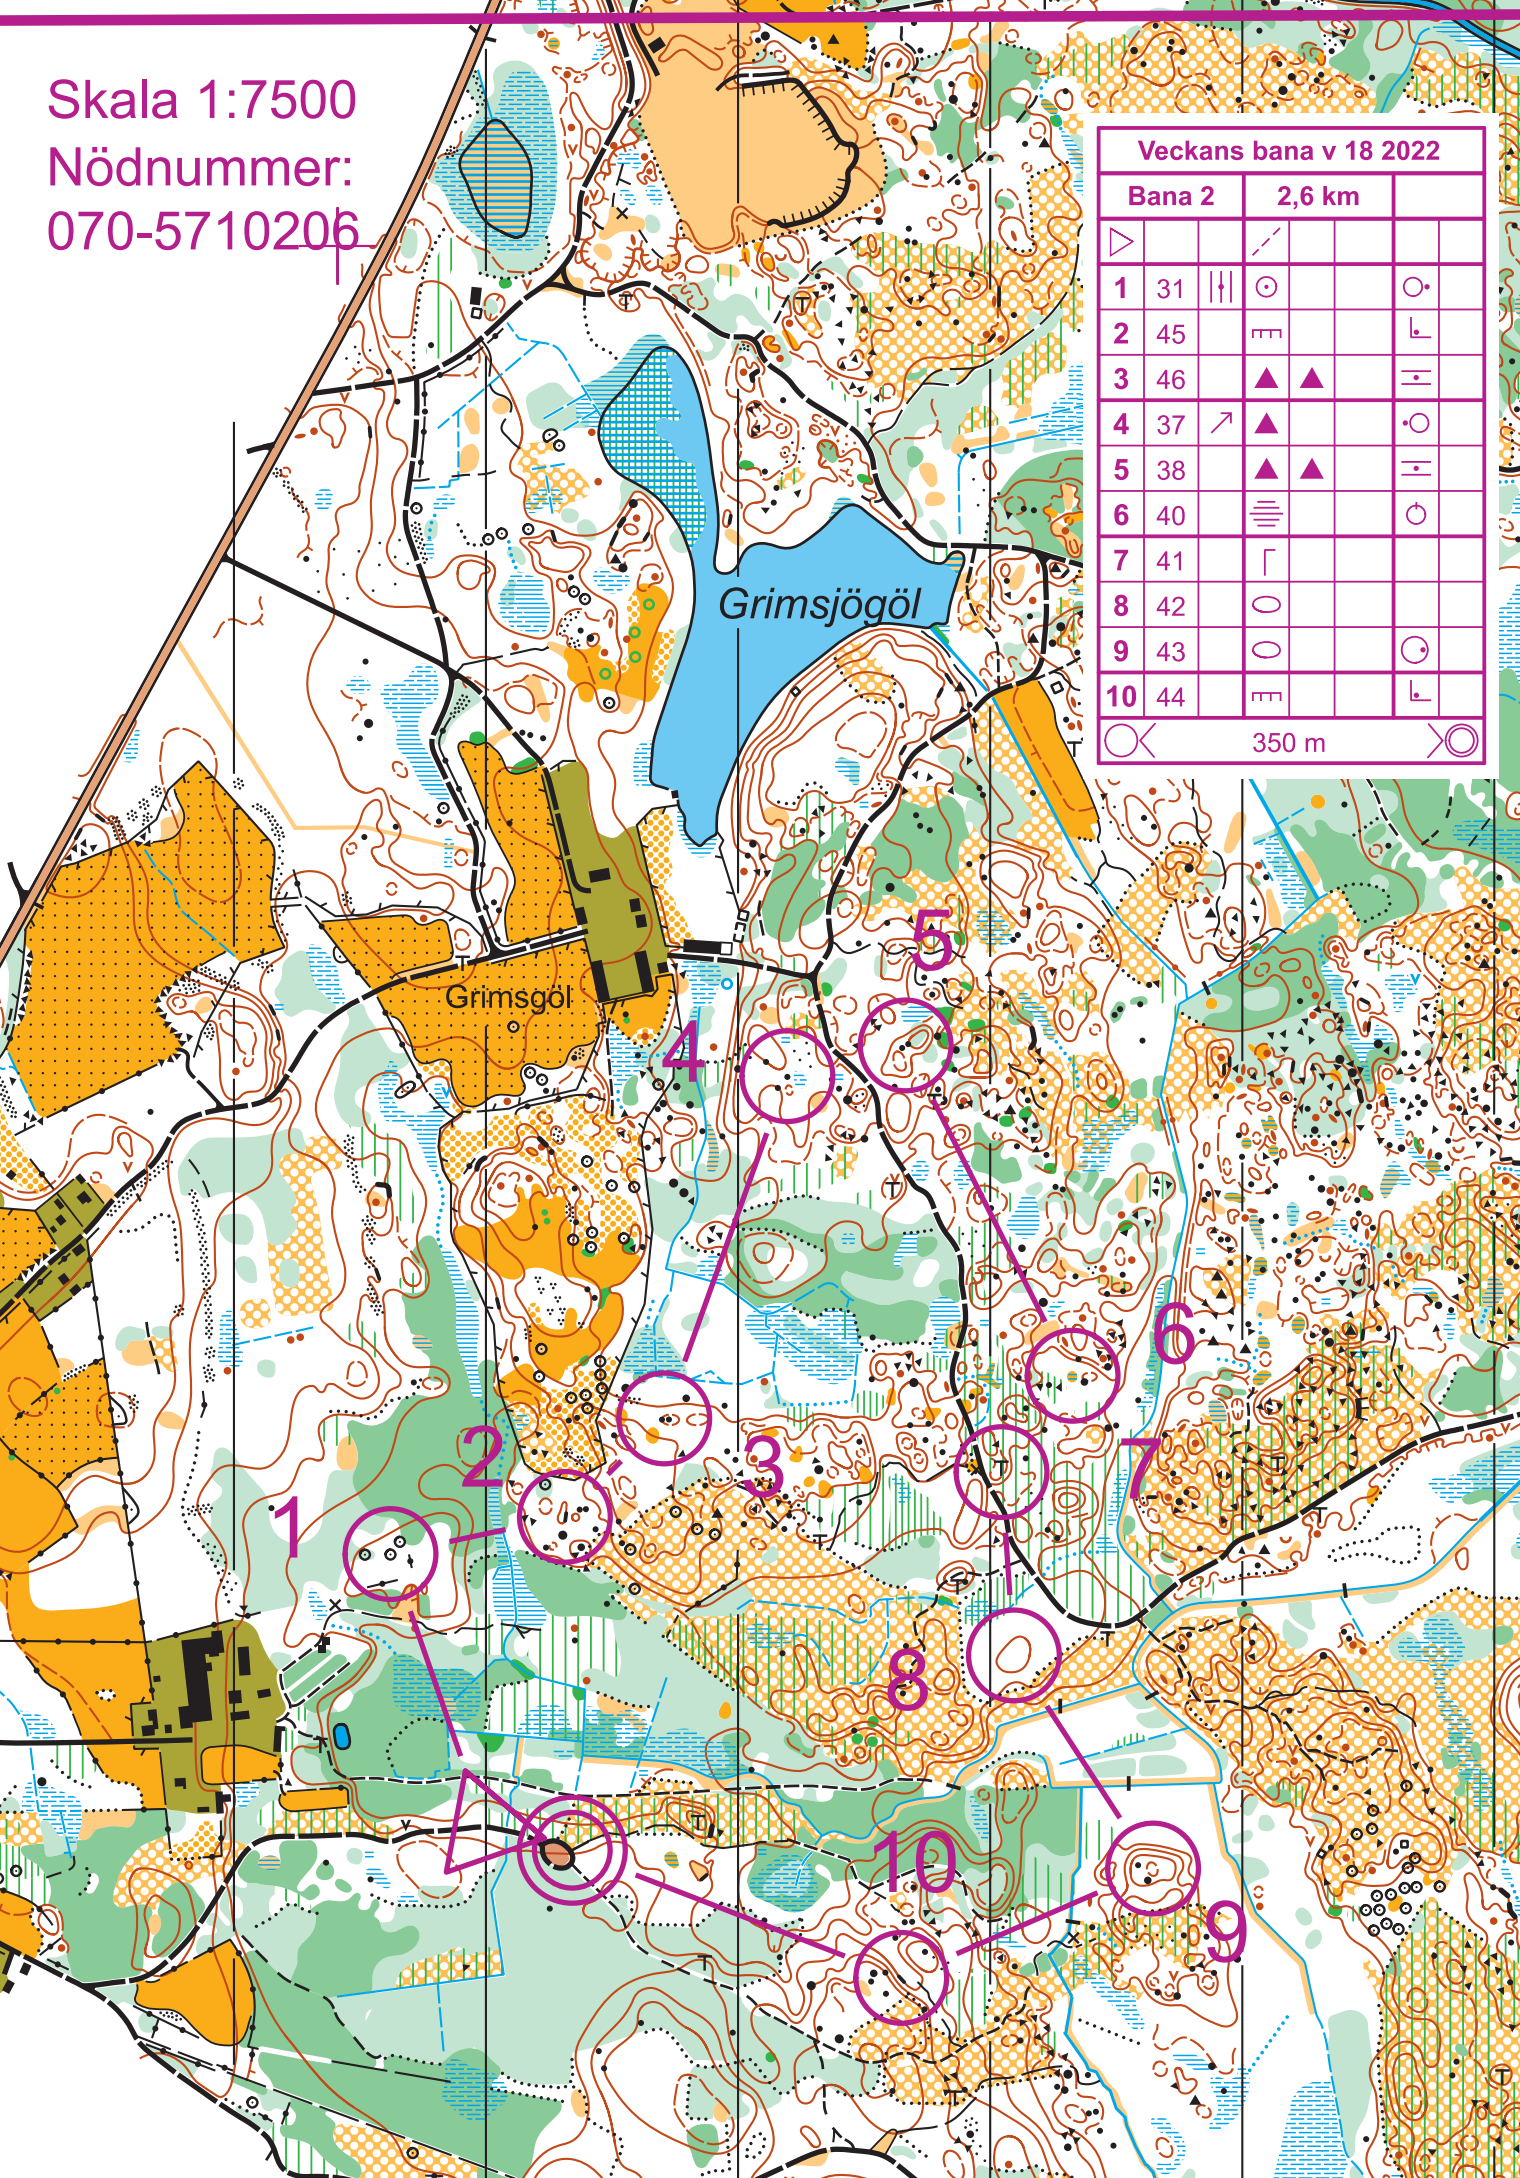

Skala 1:7500  
 Nödnummer:  
 070-5710206

Veckans bana v 18 2022				
Bana 2		2,6 km		
▷		/		
1	31		⊙	○
2	45	≡		└
3	46	▲ ▲		≡
4	37	↗ ▲		○
5	38	▲ ▲		≡
6	40	≡		○
7	41	┌		
8	42	○		
9	43	○		○
10	44	≡		└

○ 350 m ○

Grimsjö

Grimsjösjö