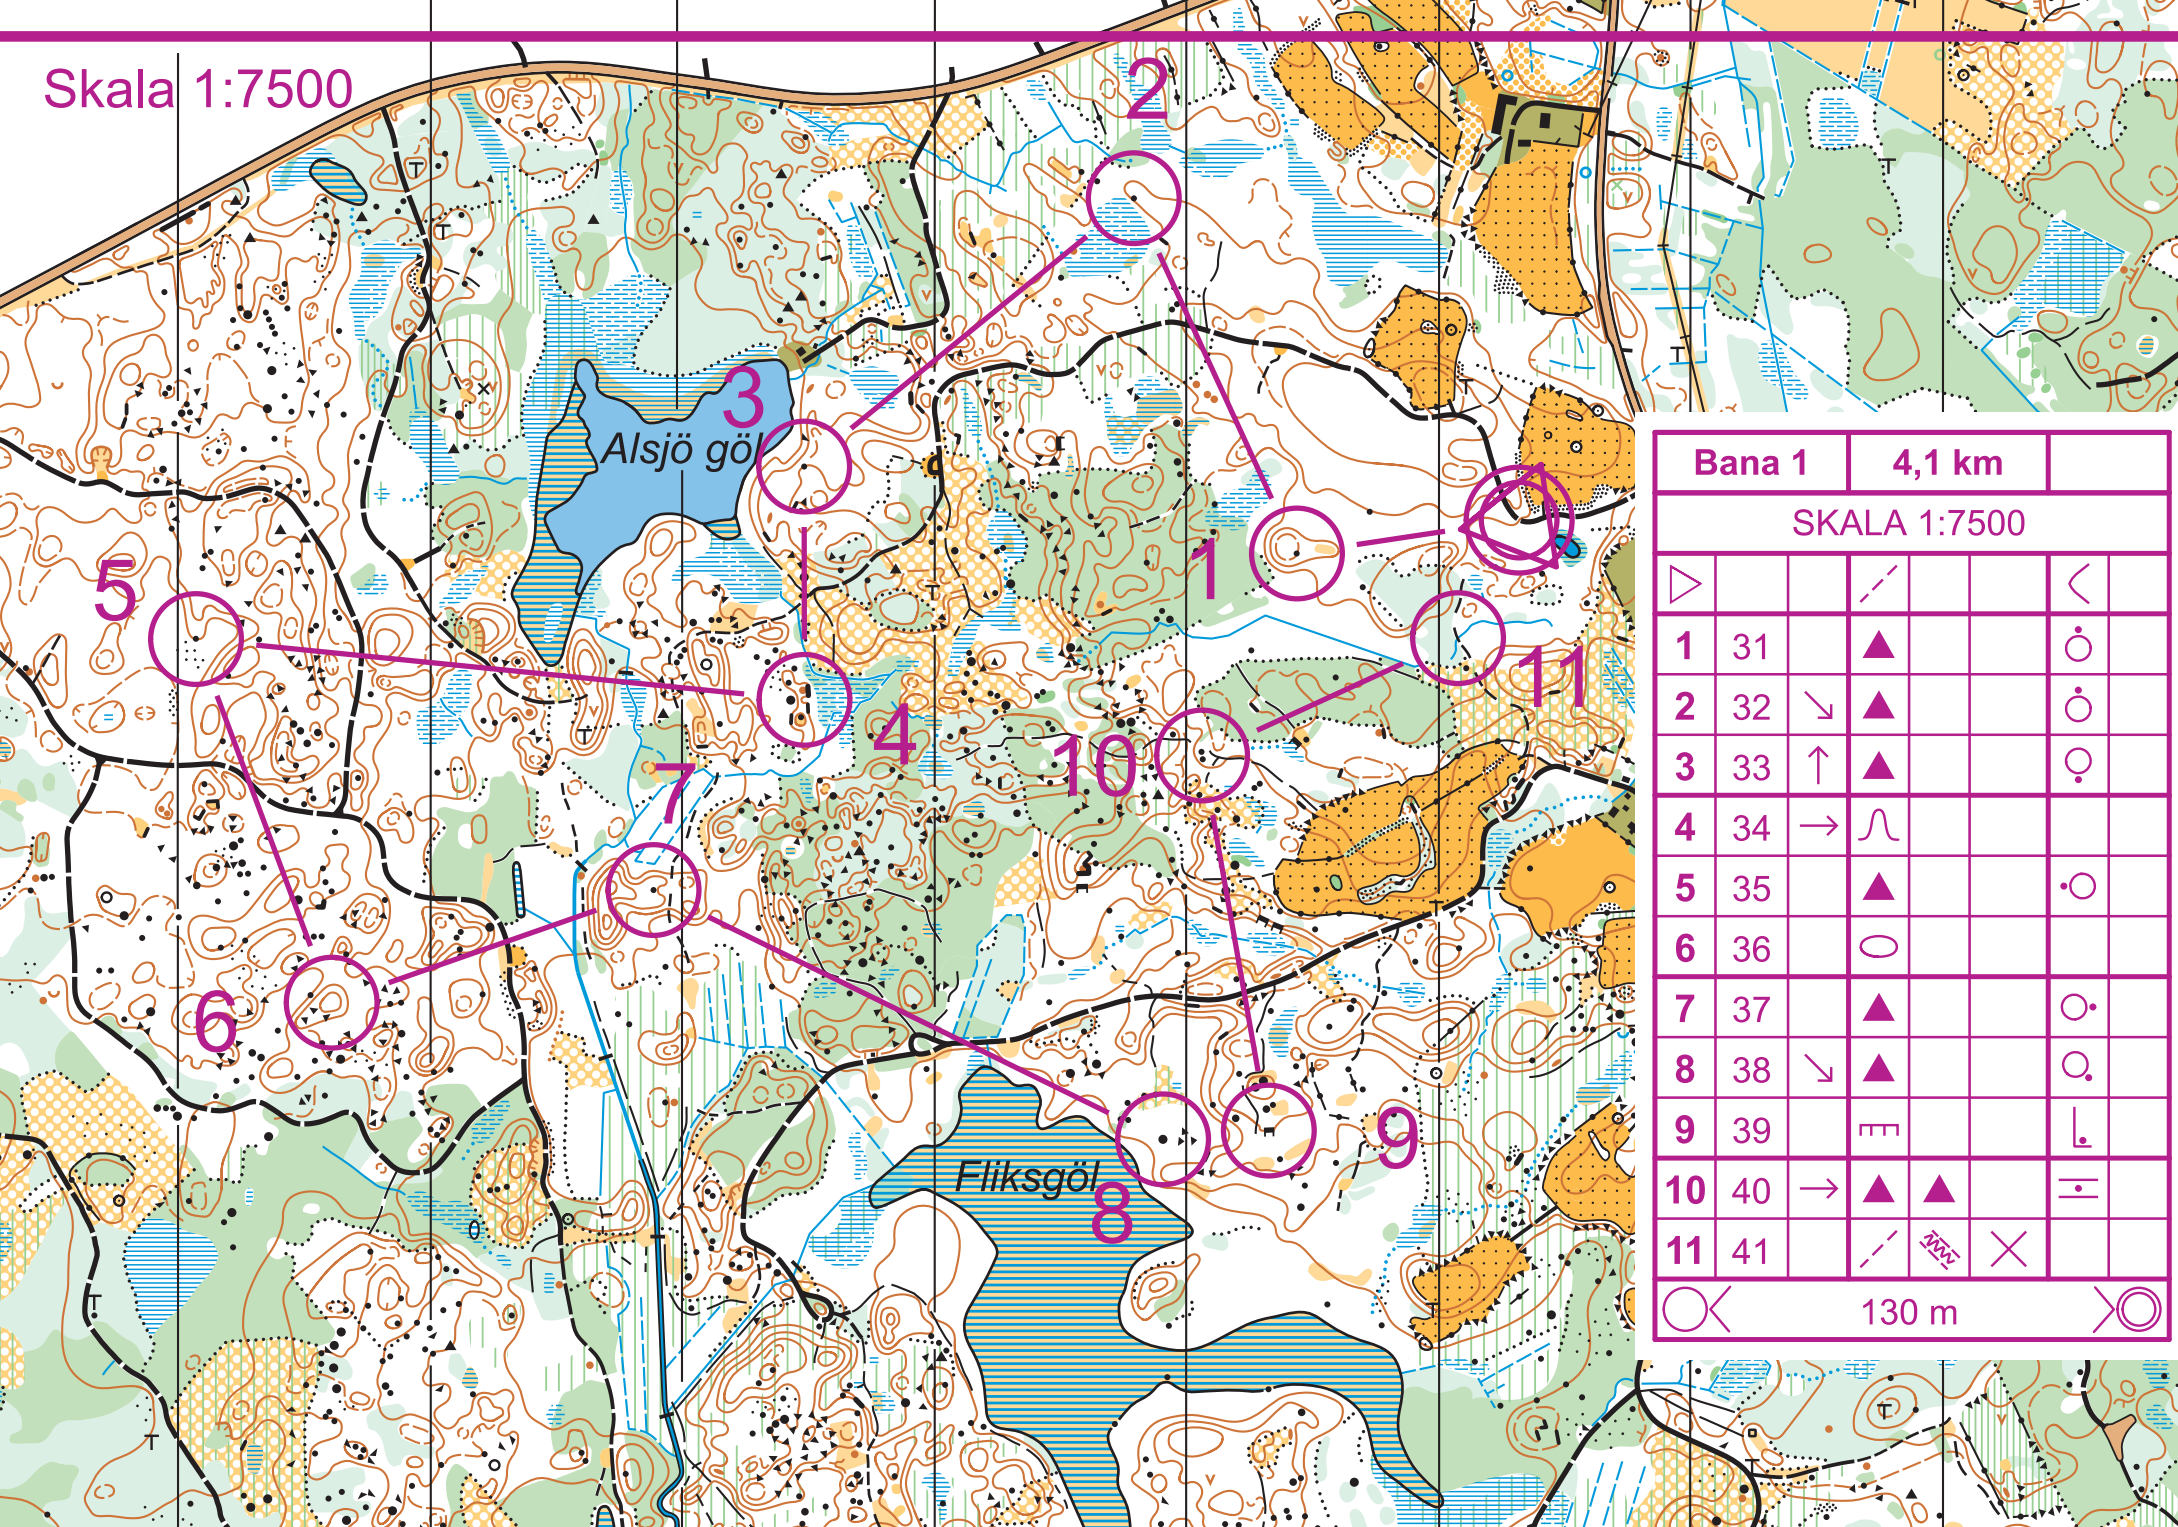

Skala 1:7500

Bana 1		4,1 km			
SKALA 1:7500					
▷		/			<
1	31	▲			○
2	32	↘	▲		○
3	33	↑	▲		○
4	34	→	∩		
5	35		▲		○
6	36		○		
7	37		▲		○
8	38	↘	▲		○
9	39		≡		⊥
10	40	→	▲	▲	≡
11	41	/	≡	×	
○ <		130 m		> ○	