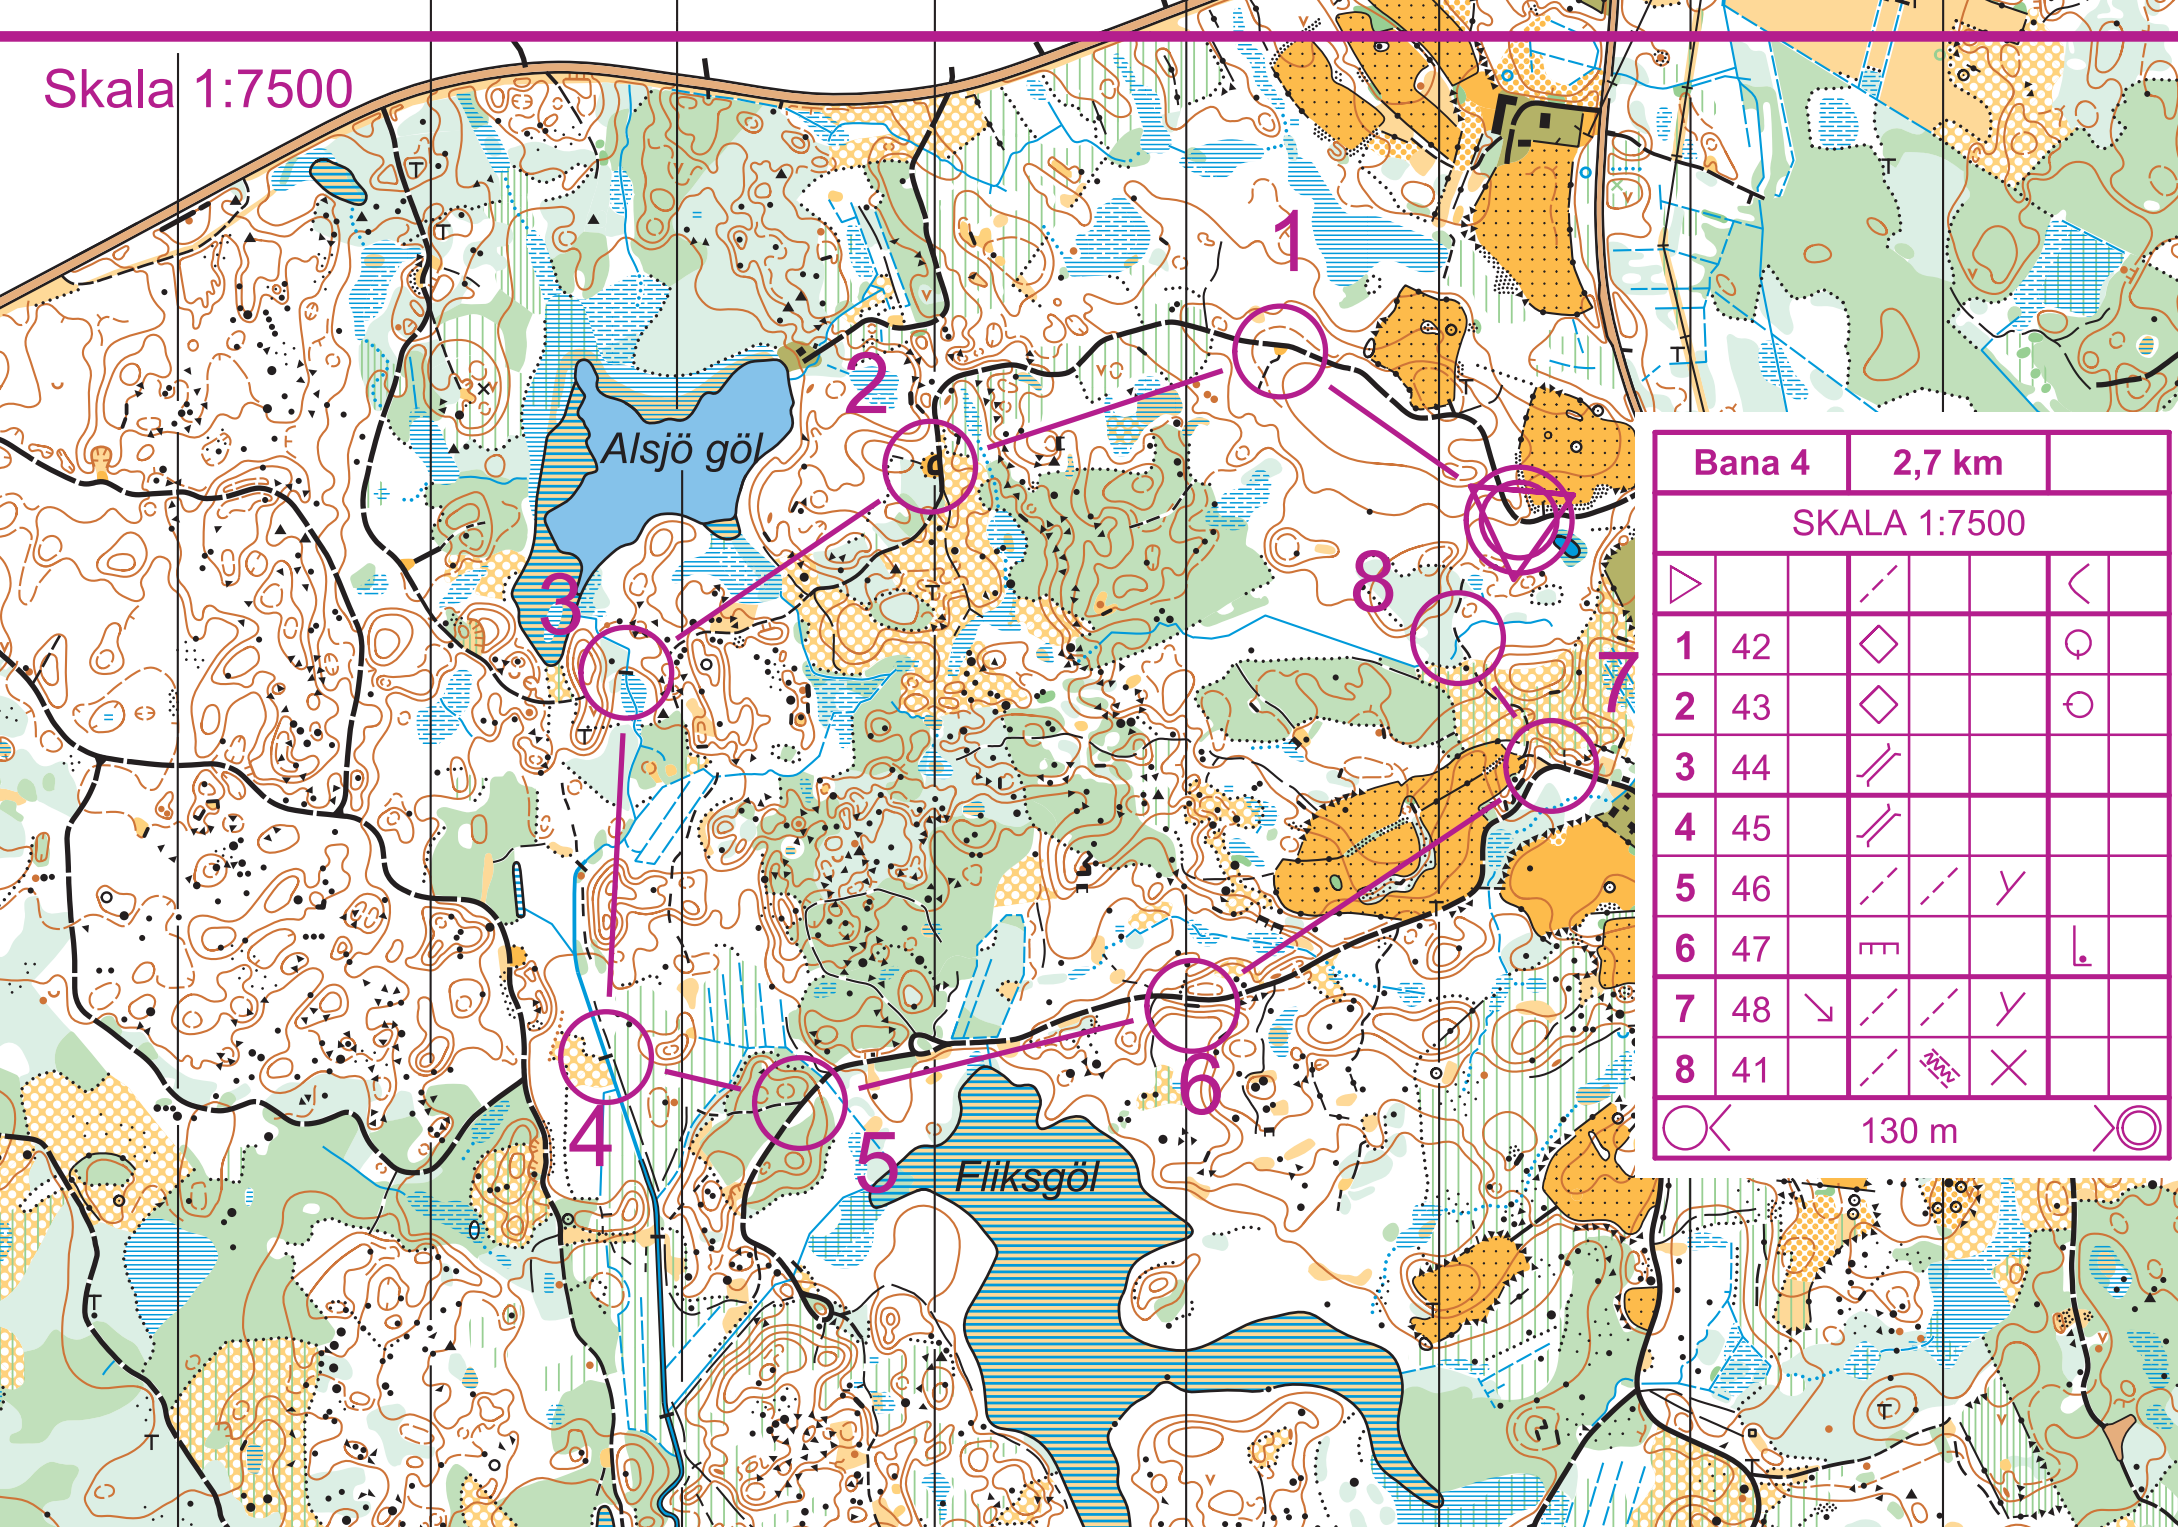

Skala 1:7500

Bana 4		2,7 km			
SKALA 1:7500					
▷		/			<
1	42	◇			⊙
2	43	◇			⊙
3	44	//			
4	45	//			
5	46	/	/	Y	
6	47	▬			⊥
7	48	↘	/	/	Y
8	41	/	⌘	×	
⊙		130 m		⊙	