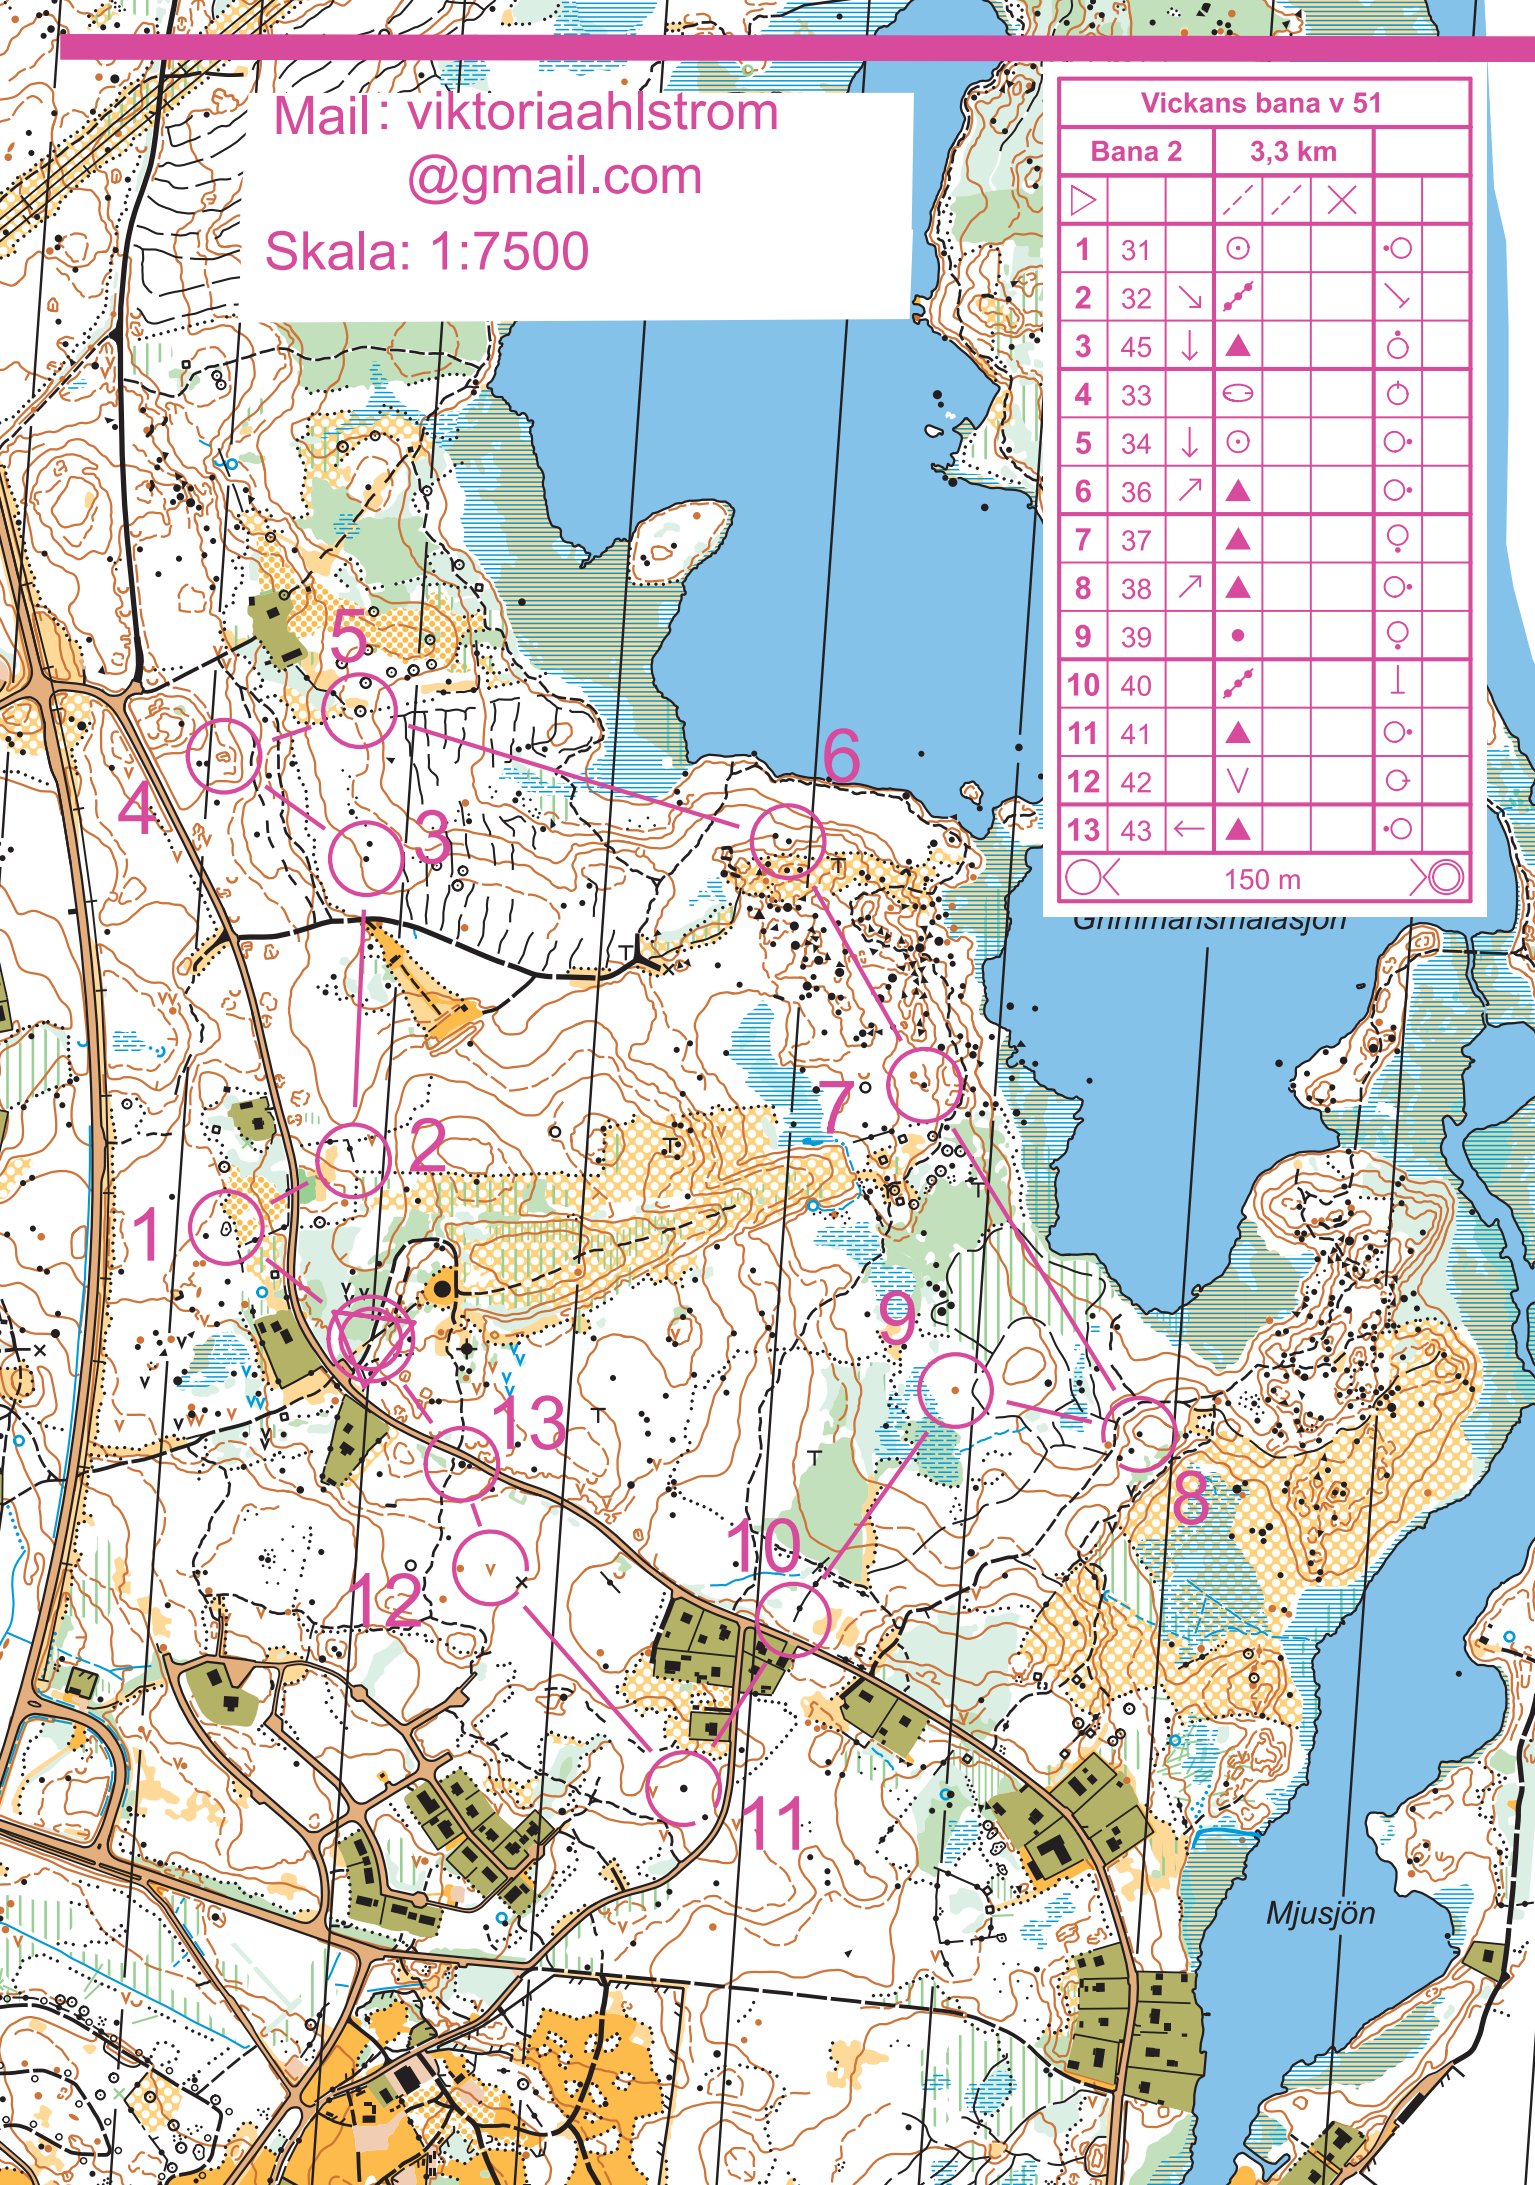

Mail: viktoriahahlstrom
 @gmail.com
 Skala: 1:7500

Vickans bana v 51				
Bana 2	3,3 km			
▷		/	/	×
1	31	⊙		⊙
2	32	↘	↗	↘
3	45	↓	▲	⊙
4	33		⊖	⊙
5	34	↓	⊙	⊙
6	36	↗	▲	⊙
7	37		▲	⊙
8	38	↗	▲	⊙
9	39		•	⊙
10	40		↗	⊥
11	41		▲	⊙
12	42		∇	⊙
13	43	←	▲	⊙
		⊙	150 m	⊙

Grimmarstjärnsjön

Mjusjön