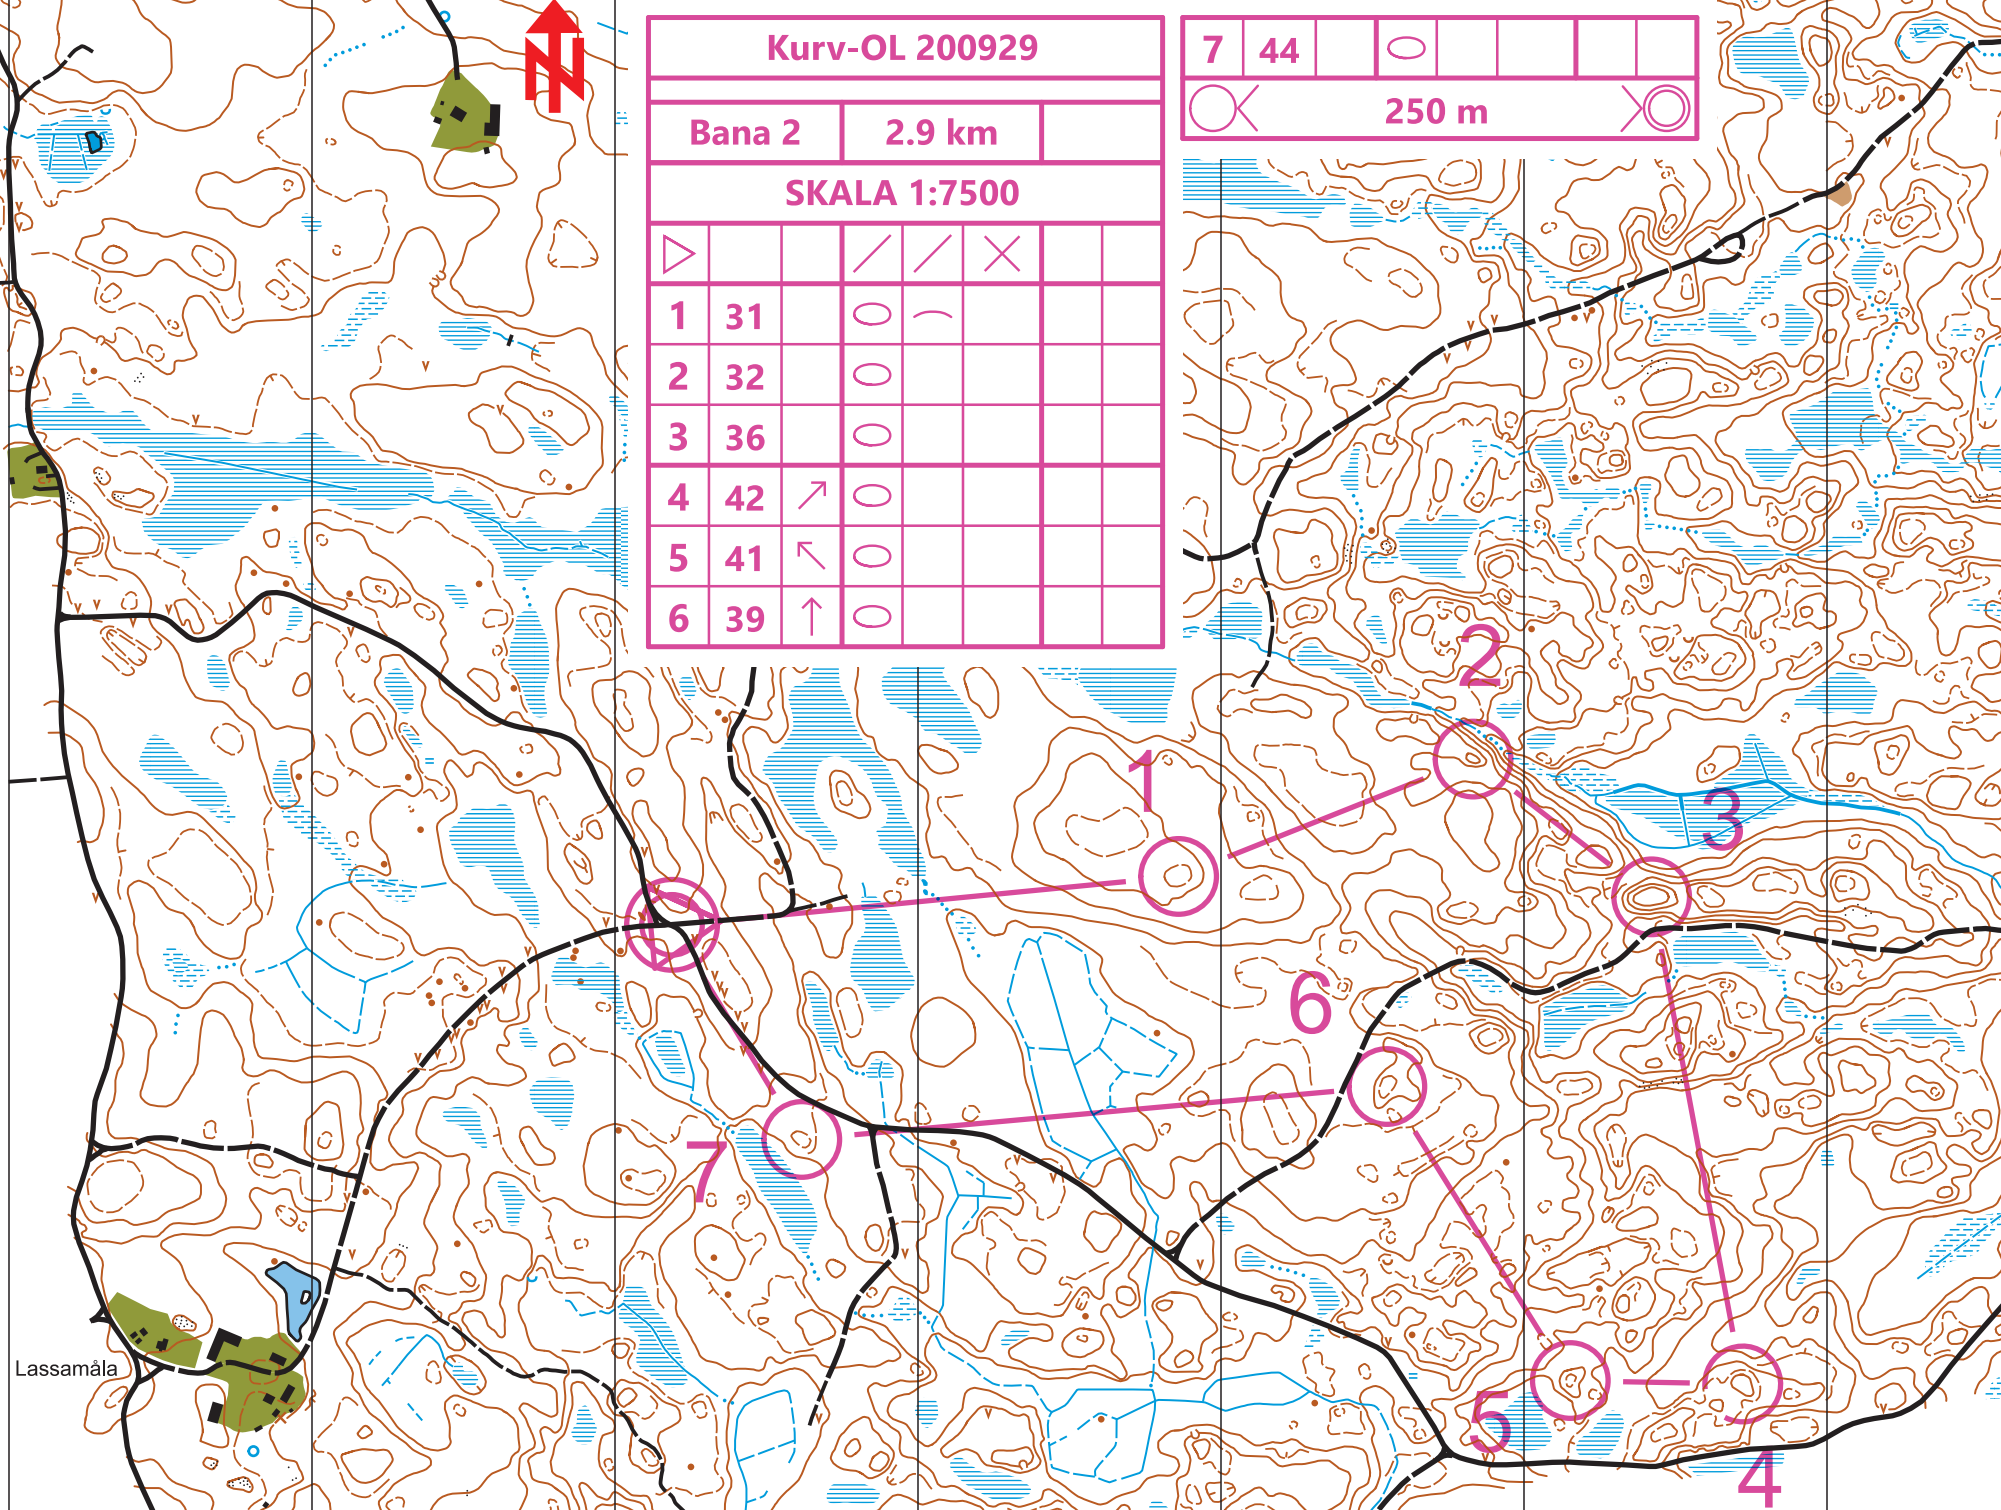

Kurv-OL 200929

7 44

Bana 2

2.9 km

250 m

SKALA 1:7500

▷		/ /	×		
1	31	○ -			
2	32	○			
3	36	○			
4	42	↗	○		
5	41	↖	○		
6	39	↑	○		

Lassamåla