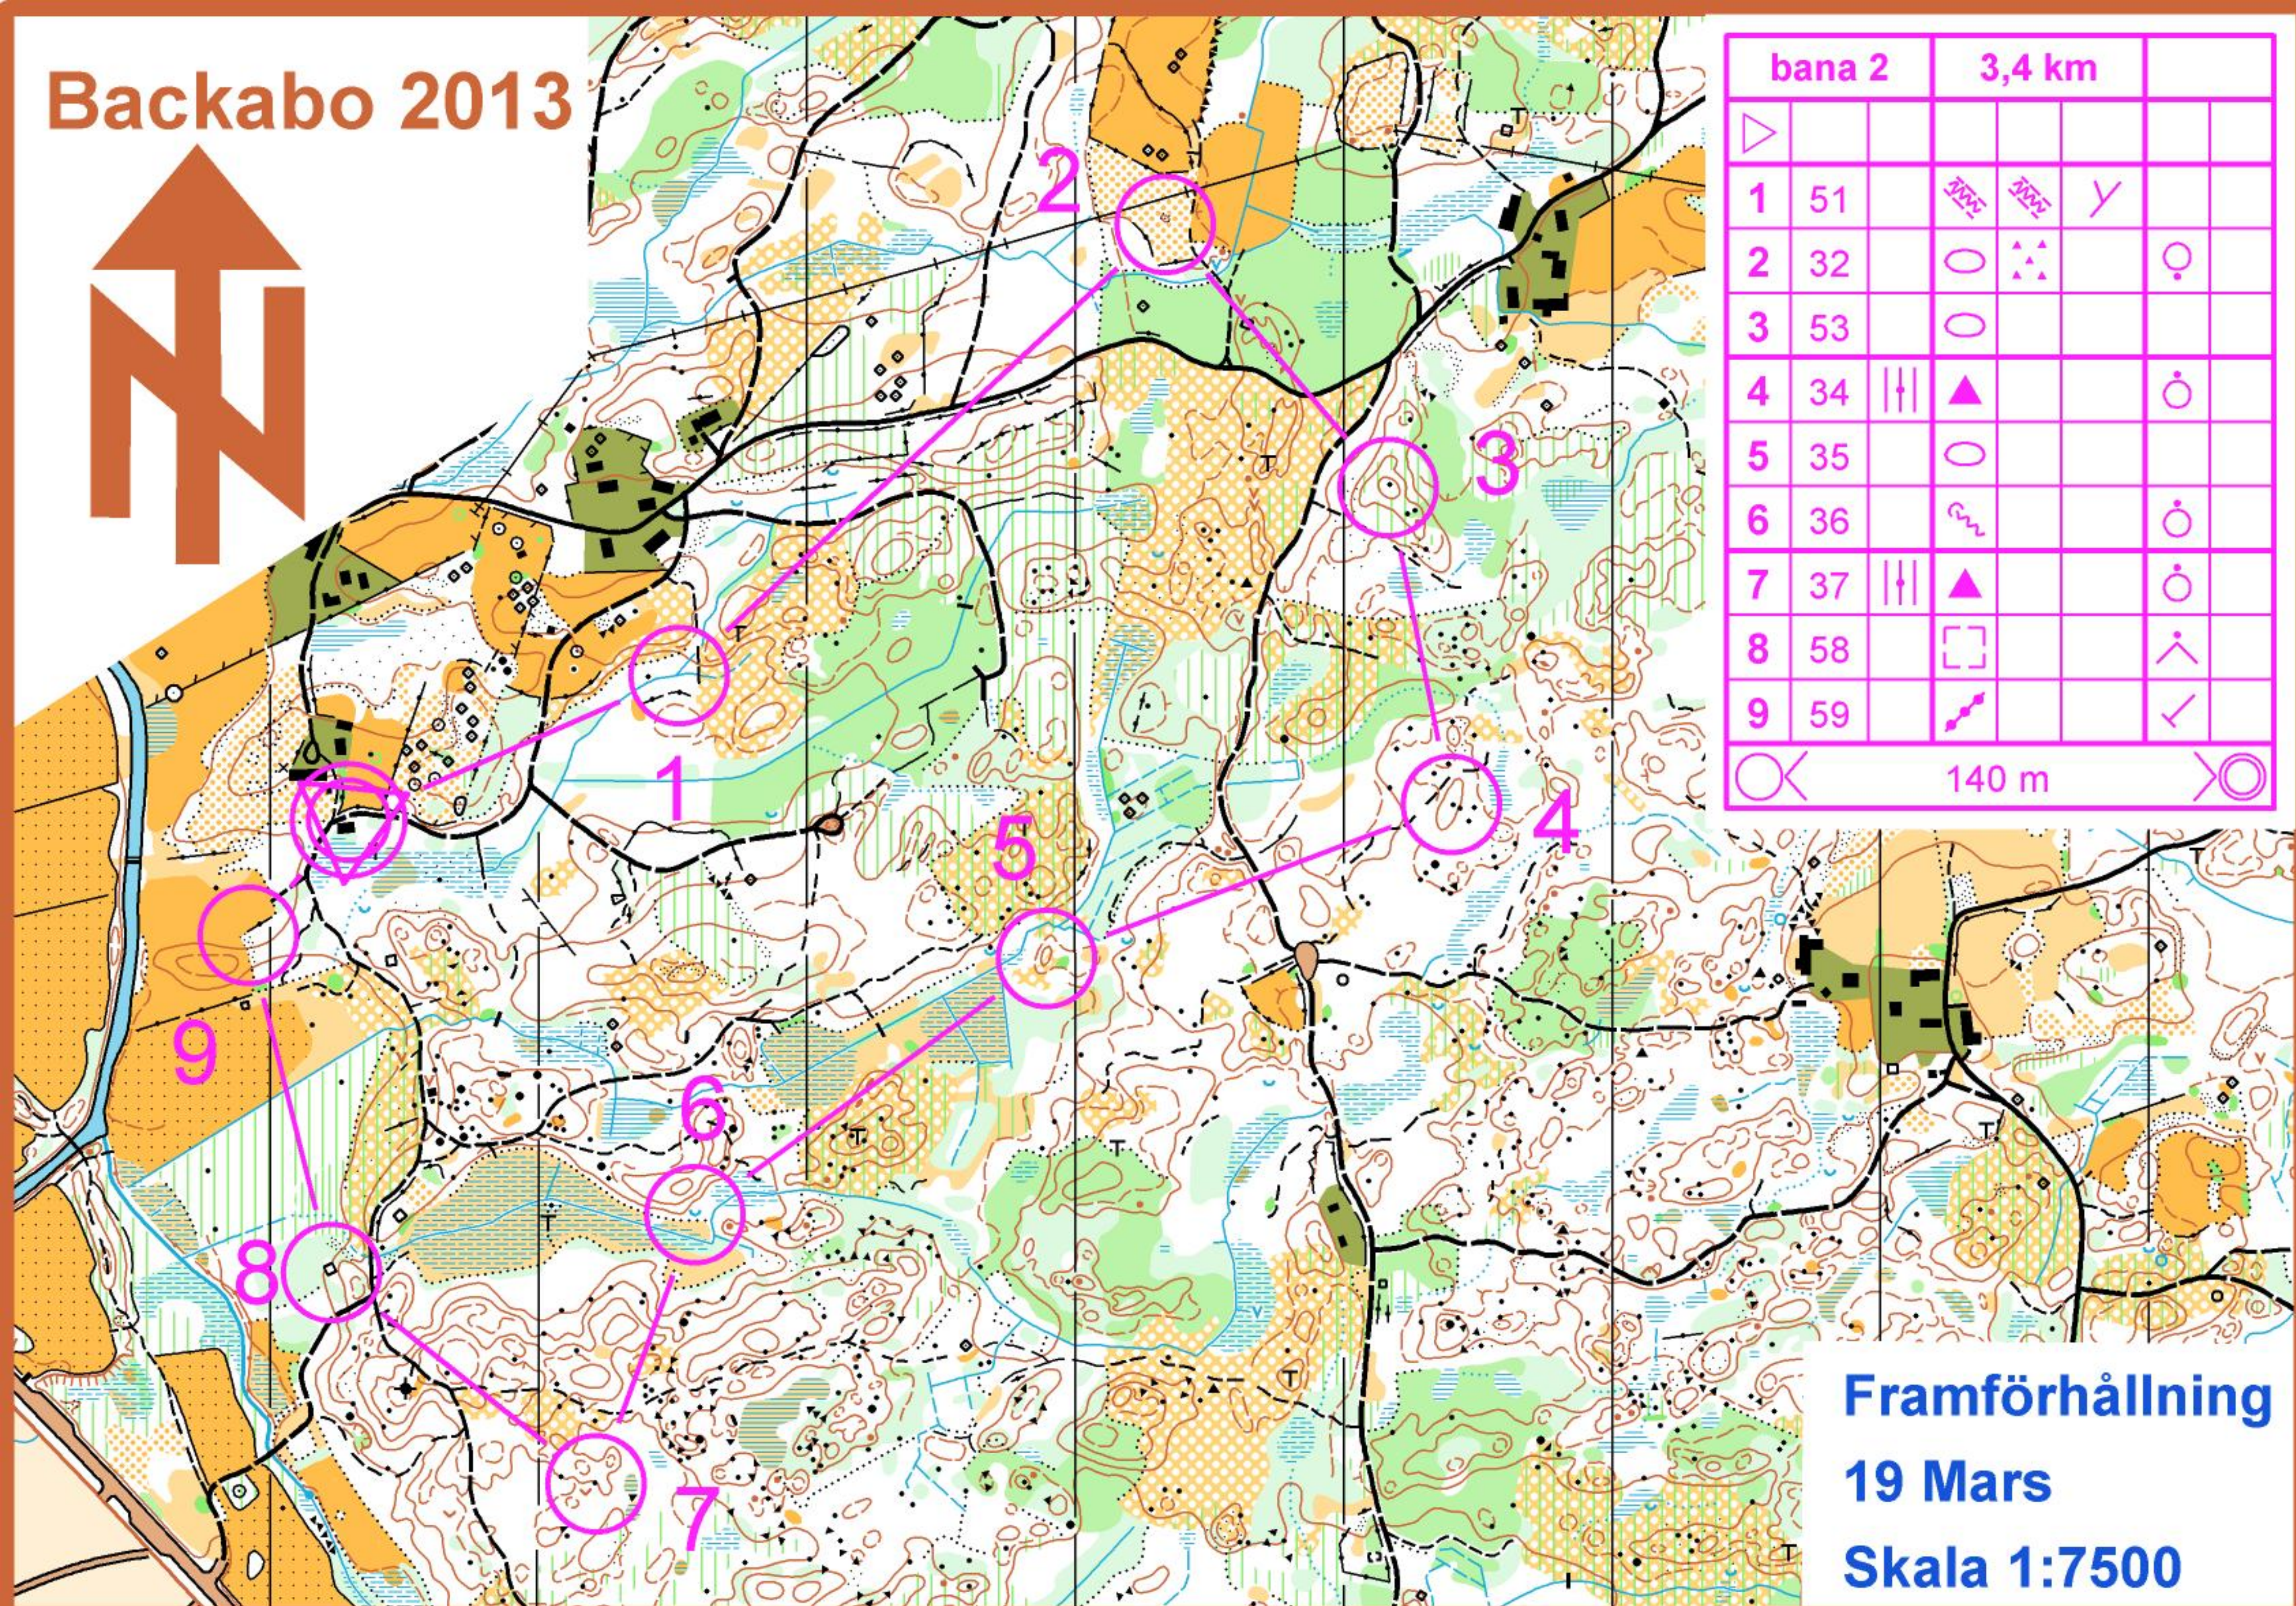

Backabo 2013

Framförhållning
19 Mars
Skala 1:7500