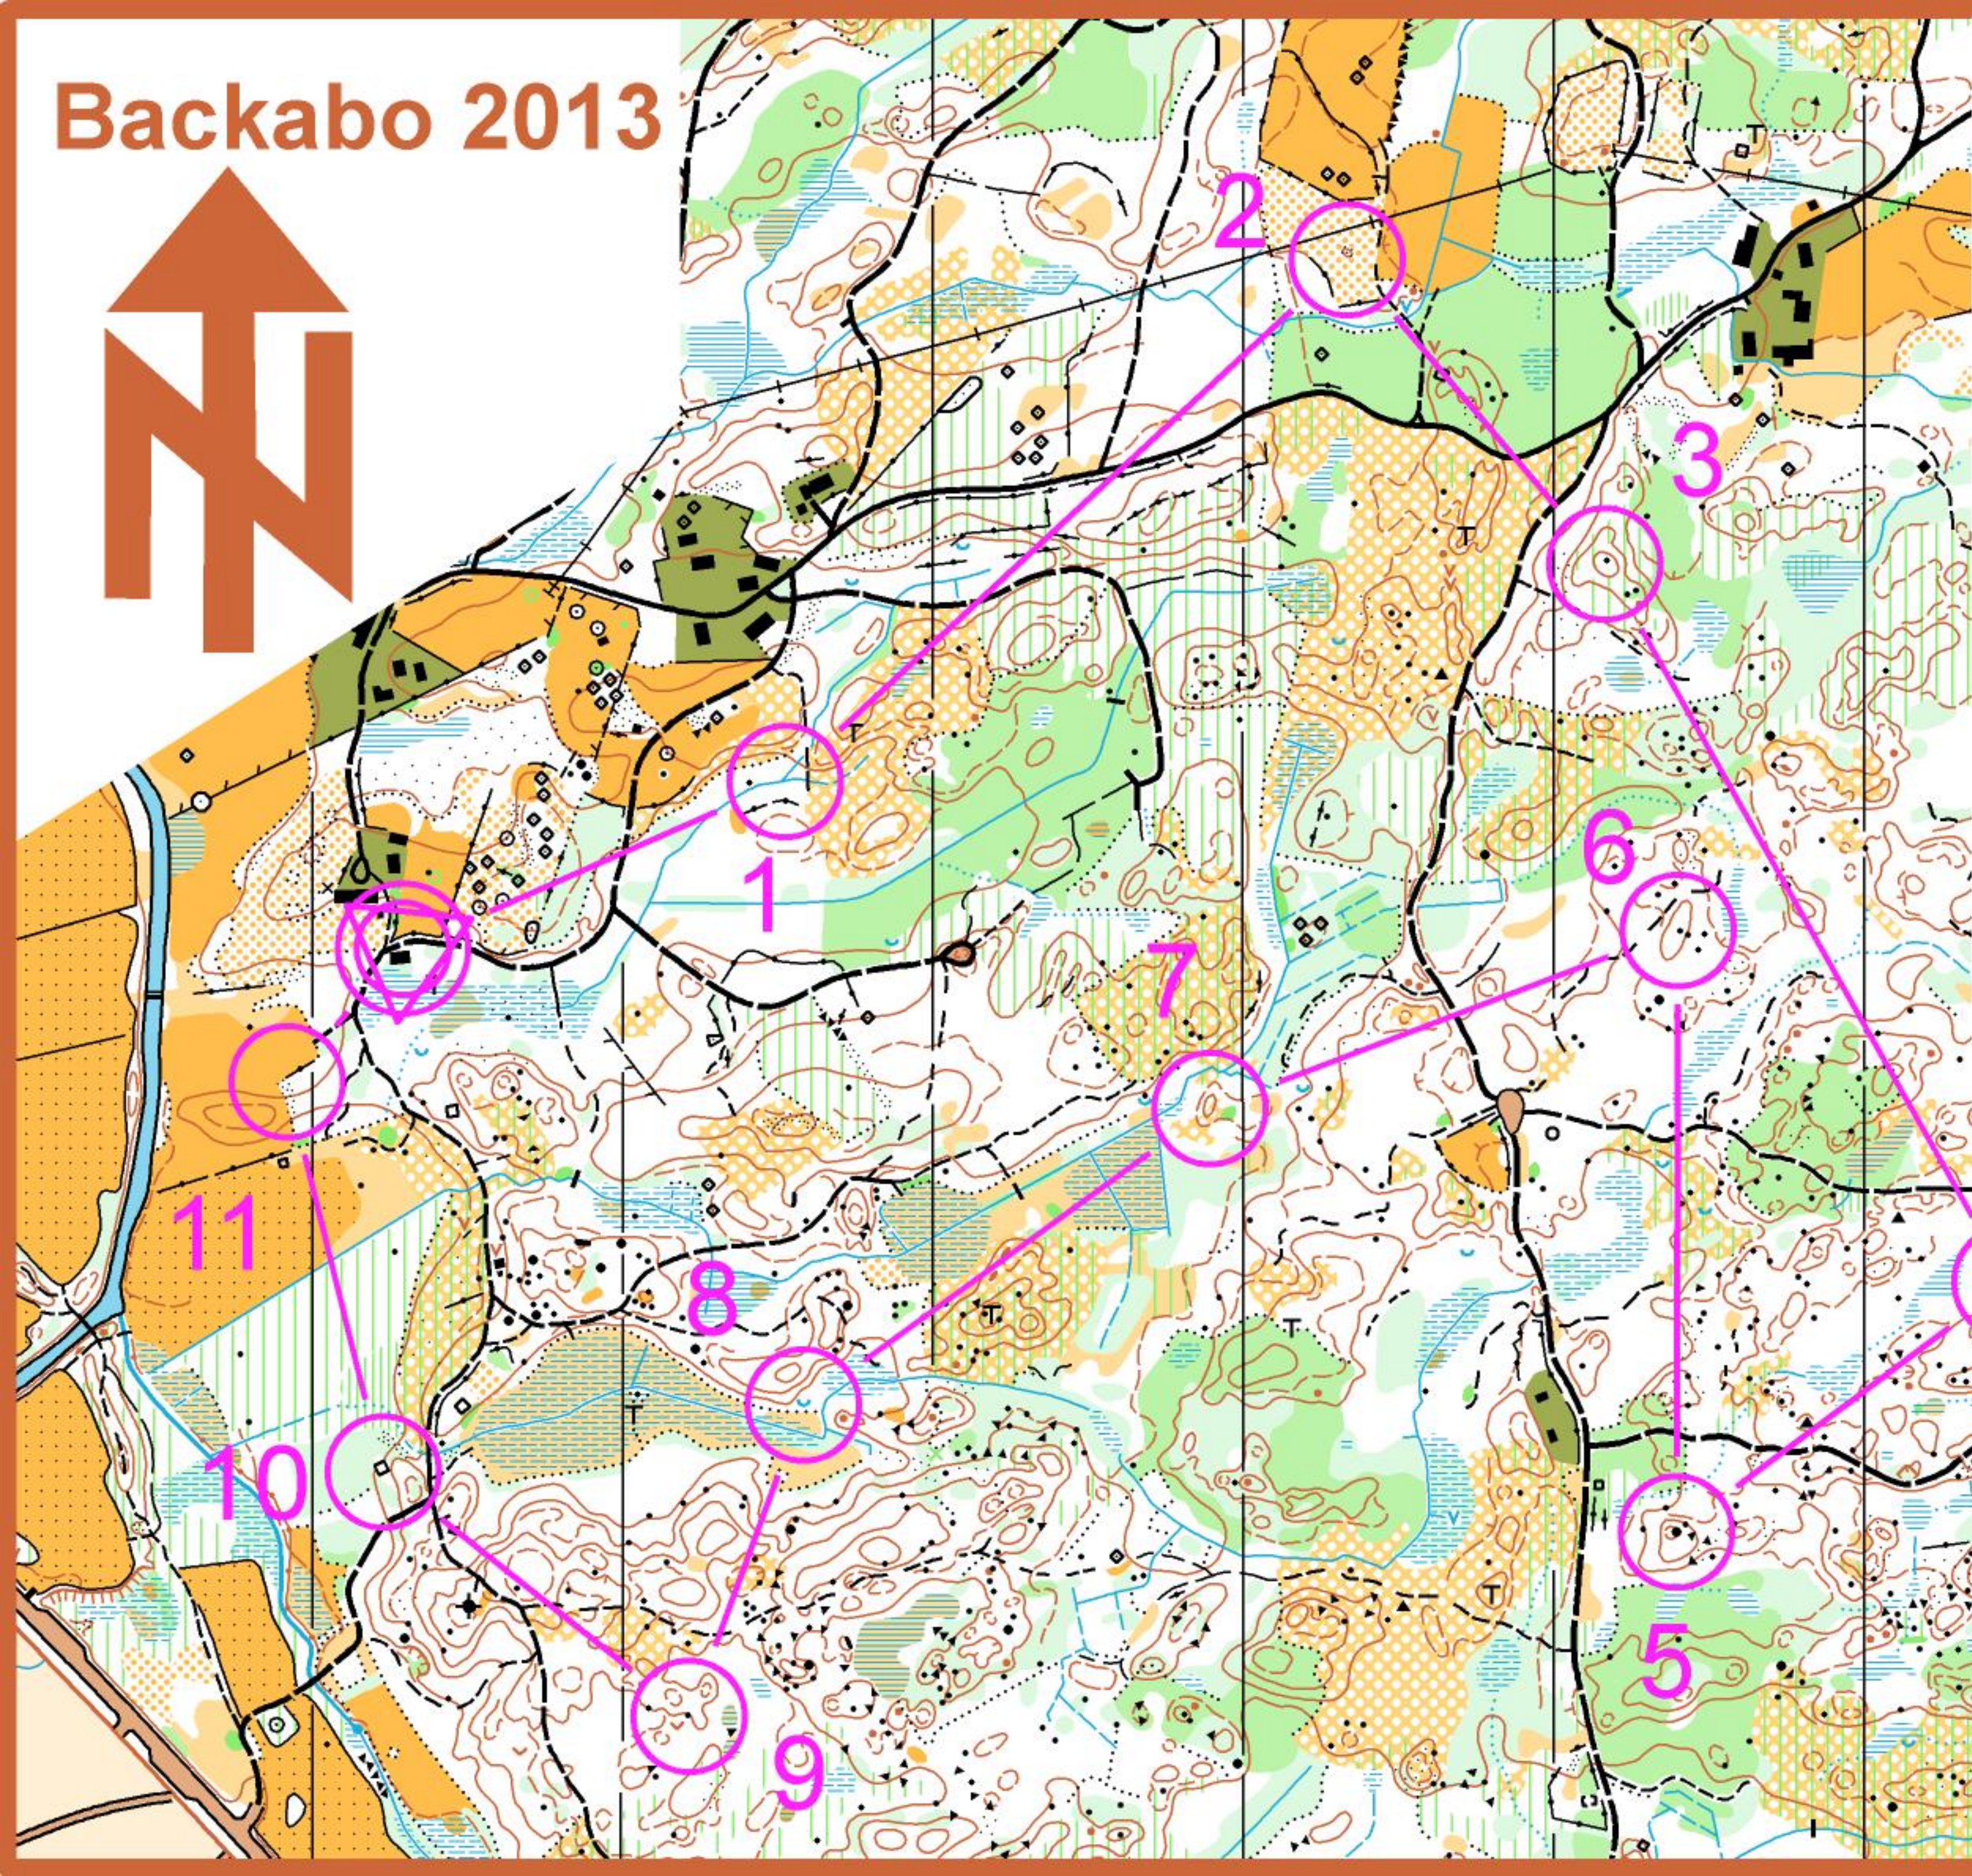

# Backabo 2013

| bana 3 |    | 4,6 km |  |  |
|--------|----|--------|--|--|
| ▷      |    |        |  |  |
| 1      | 51 |        |  |  |
| 2      | 32 |        |  |  |
| 3      | 53 |        |  |  |
| 4      | 60 |        |  |  |
| 5      | 61 |        |  |  |
| 6      | 34 |        |  |  |
| 7      | 35 |        |  |  |
| 8      | 36 |        |  |  |
| 9      | 37 |        |  |  |
| 10     | 58 |        |  |  |
| 11     | 59 |        |  |  |
|        |    | 140 m  |  |  |

**Framförhållning**  
**19 Mars**  
**Skala 1:7500**