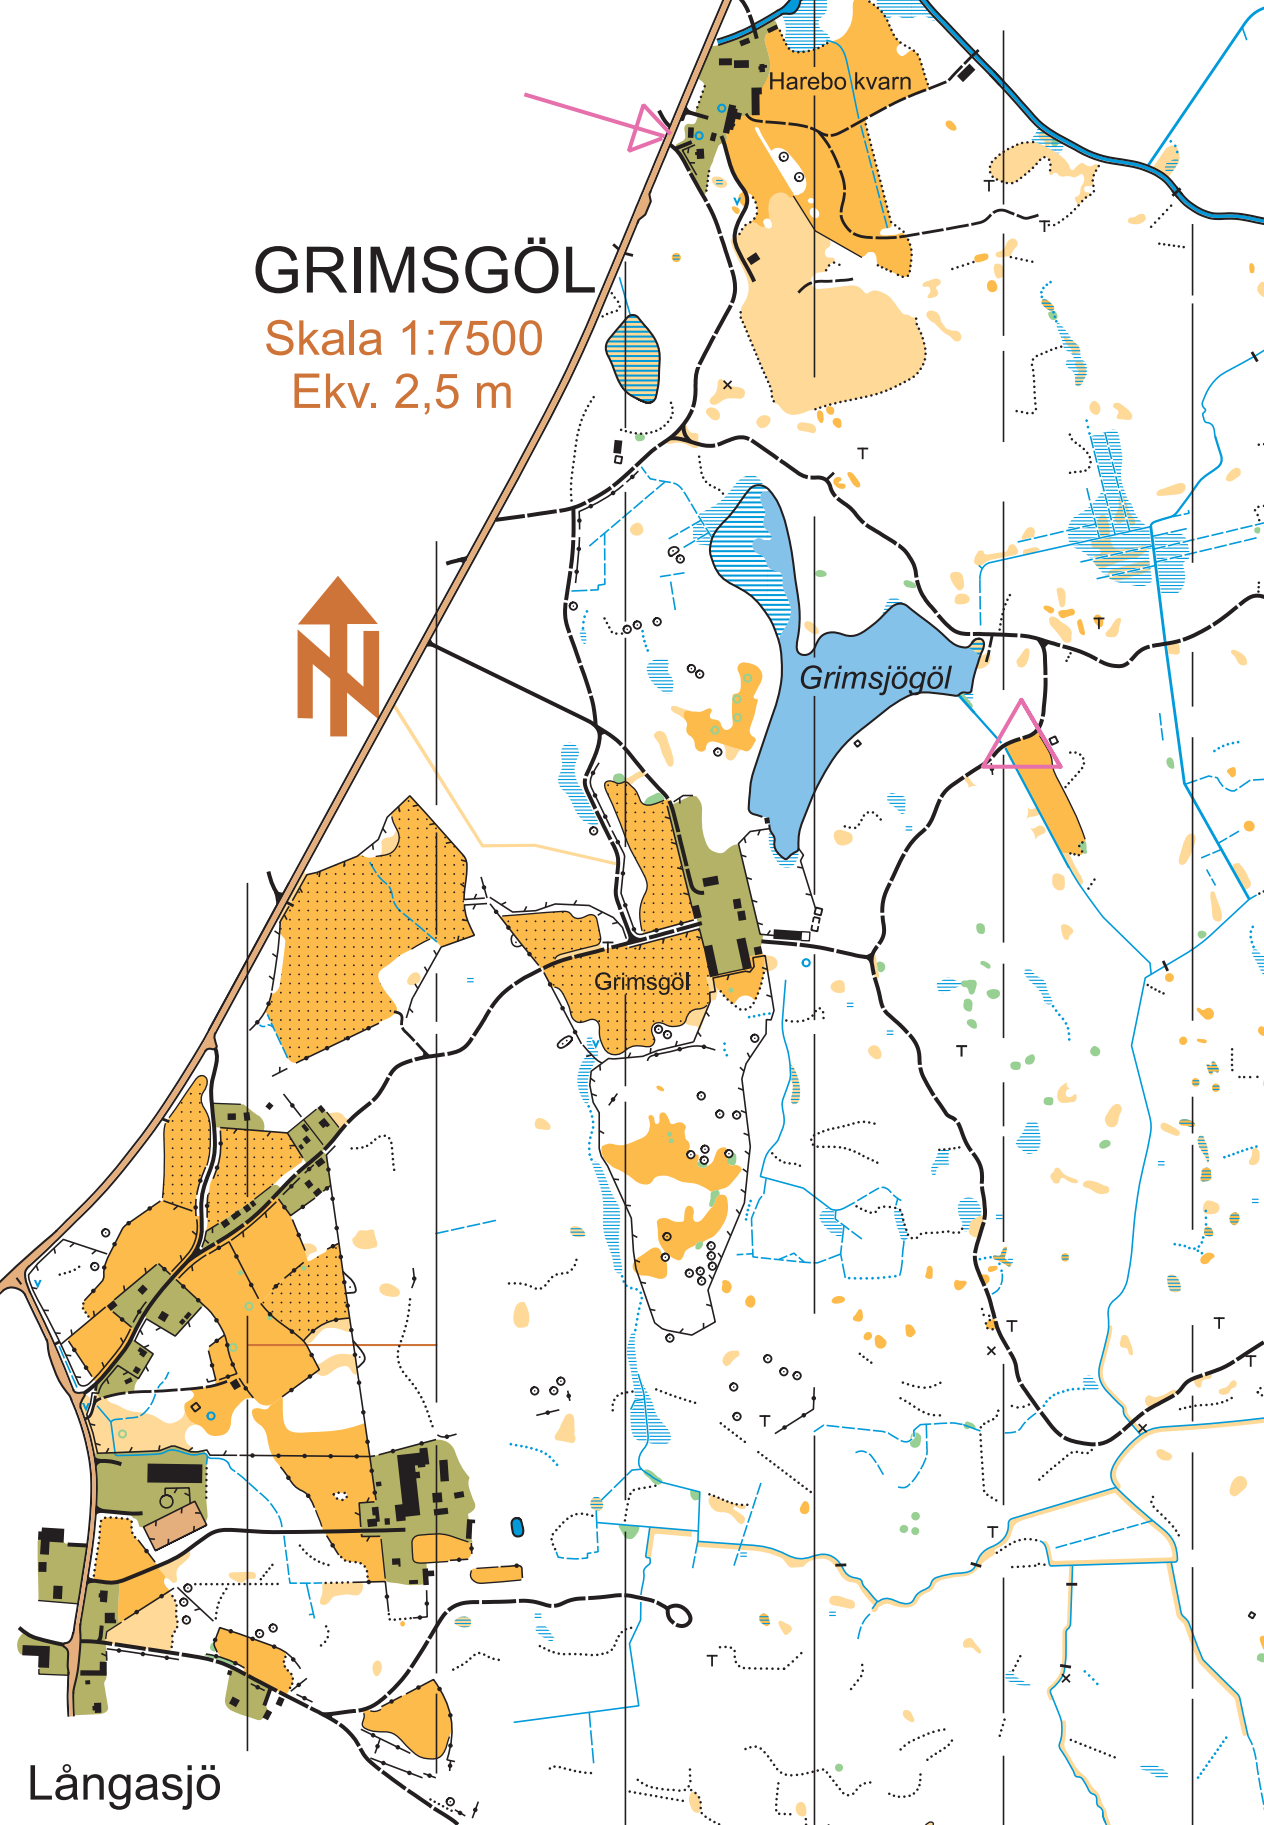

GRIMSGÖL

Skala 1:7500

Ekv. 2,5 m

Långasjö