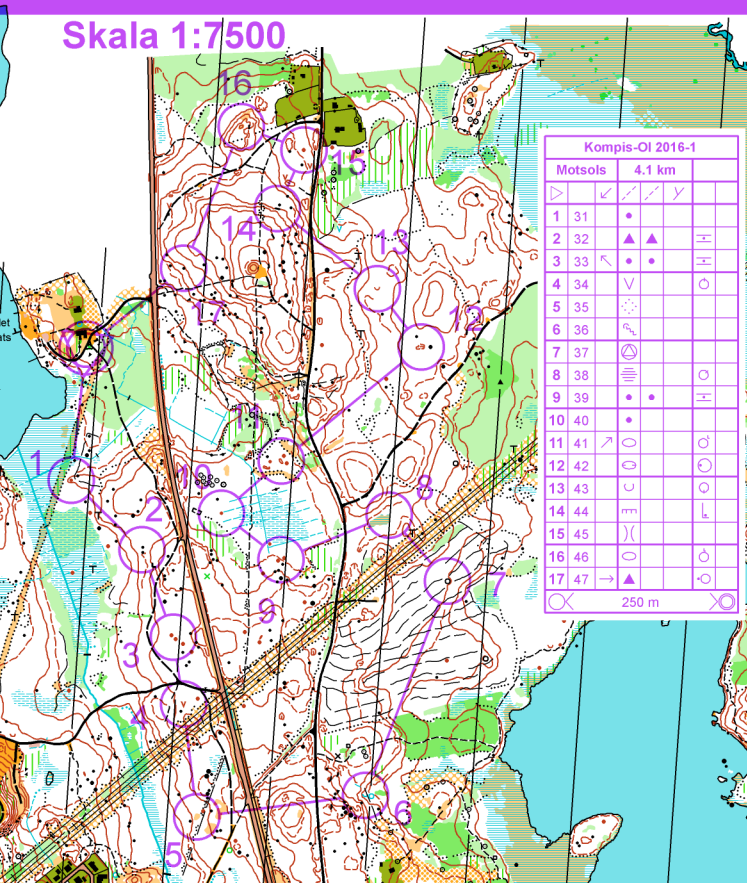

Skala 1:7500

Kompis-OI 2016-1

Motsols		4.1 km			
▷	✓	/	/	∨	
1 31		•			
2 32		▲	▲		H
3 33		↖	•	•	H
4 34		∨			○
5 35		⊙			
6 36		⊙			
7 37		⊙			
8 38		⊙			H
9 39		•	•		H
10 40		•			
11 41		↗	○		○
12 42		○	○		○
13 43		○	○		○
14 44		○	○		○
15 45		○	○		○
16 46		○			○
17 47		→	▲		○

○ 250 m ○