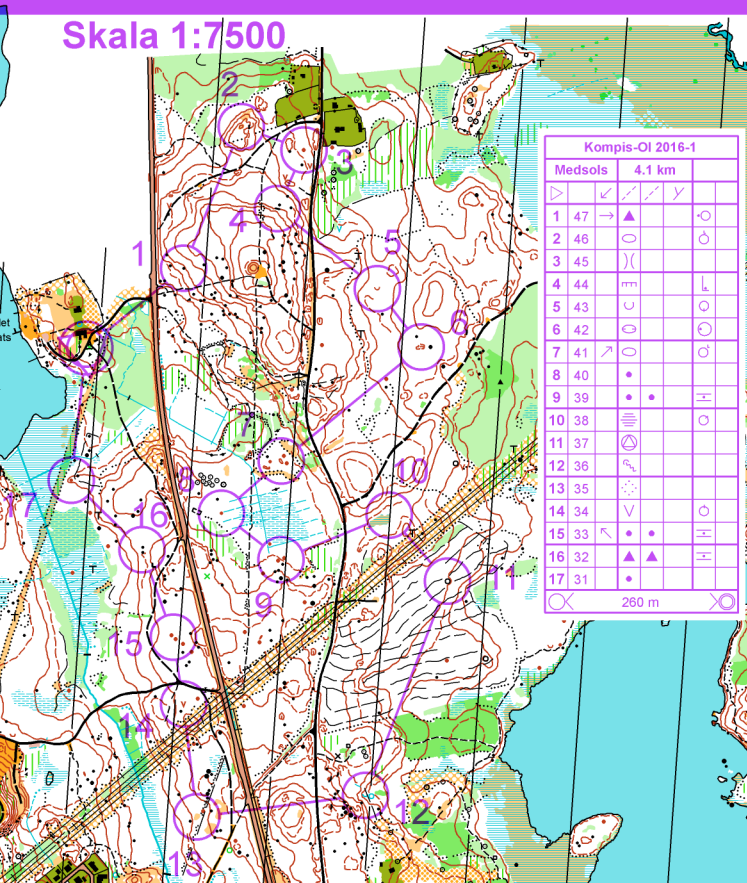

Skala 1:7500

Kompis-OI 2016-1

Medsols	4.1 km			
▷	✓	/	/	∨
1 47	→	▲		○
2 46		○		○
3 45)		
4 44		m		⊥
5 43		u		○
6 42		○		○
7 41	↗	○		○
8 40		•		
9 39		•	•	H
10 38		≡		○
11 37		⊙		
12 36		⌘		
13 35		⋯		
14 34		∨		○
15 33	↖	•	•	H
16 32		▲	▲	
17 31		•		

○ 260 m ○